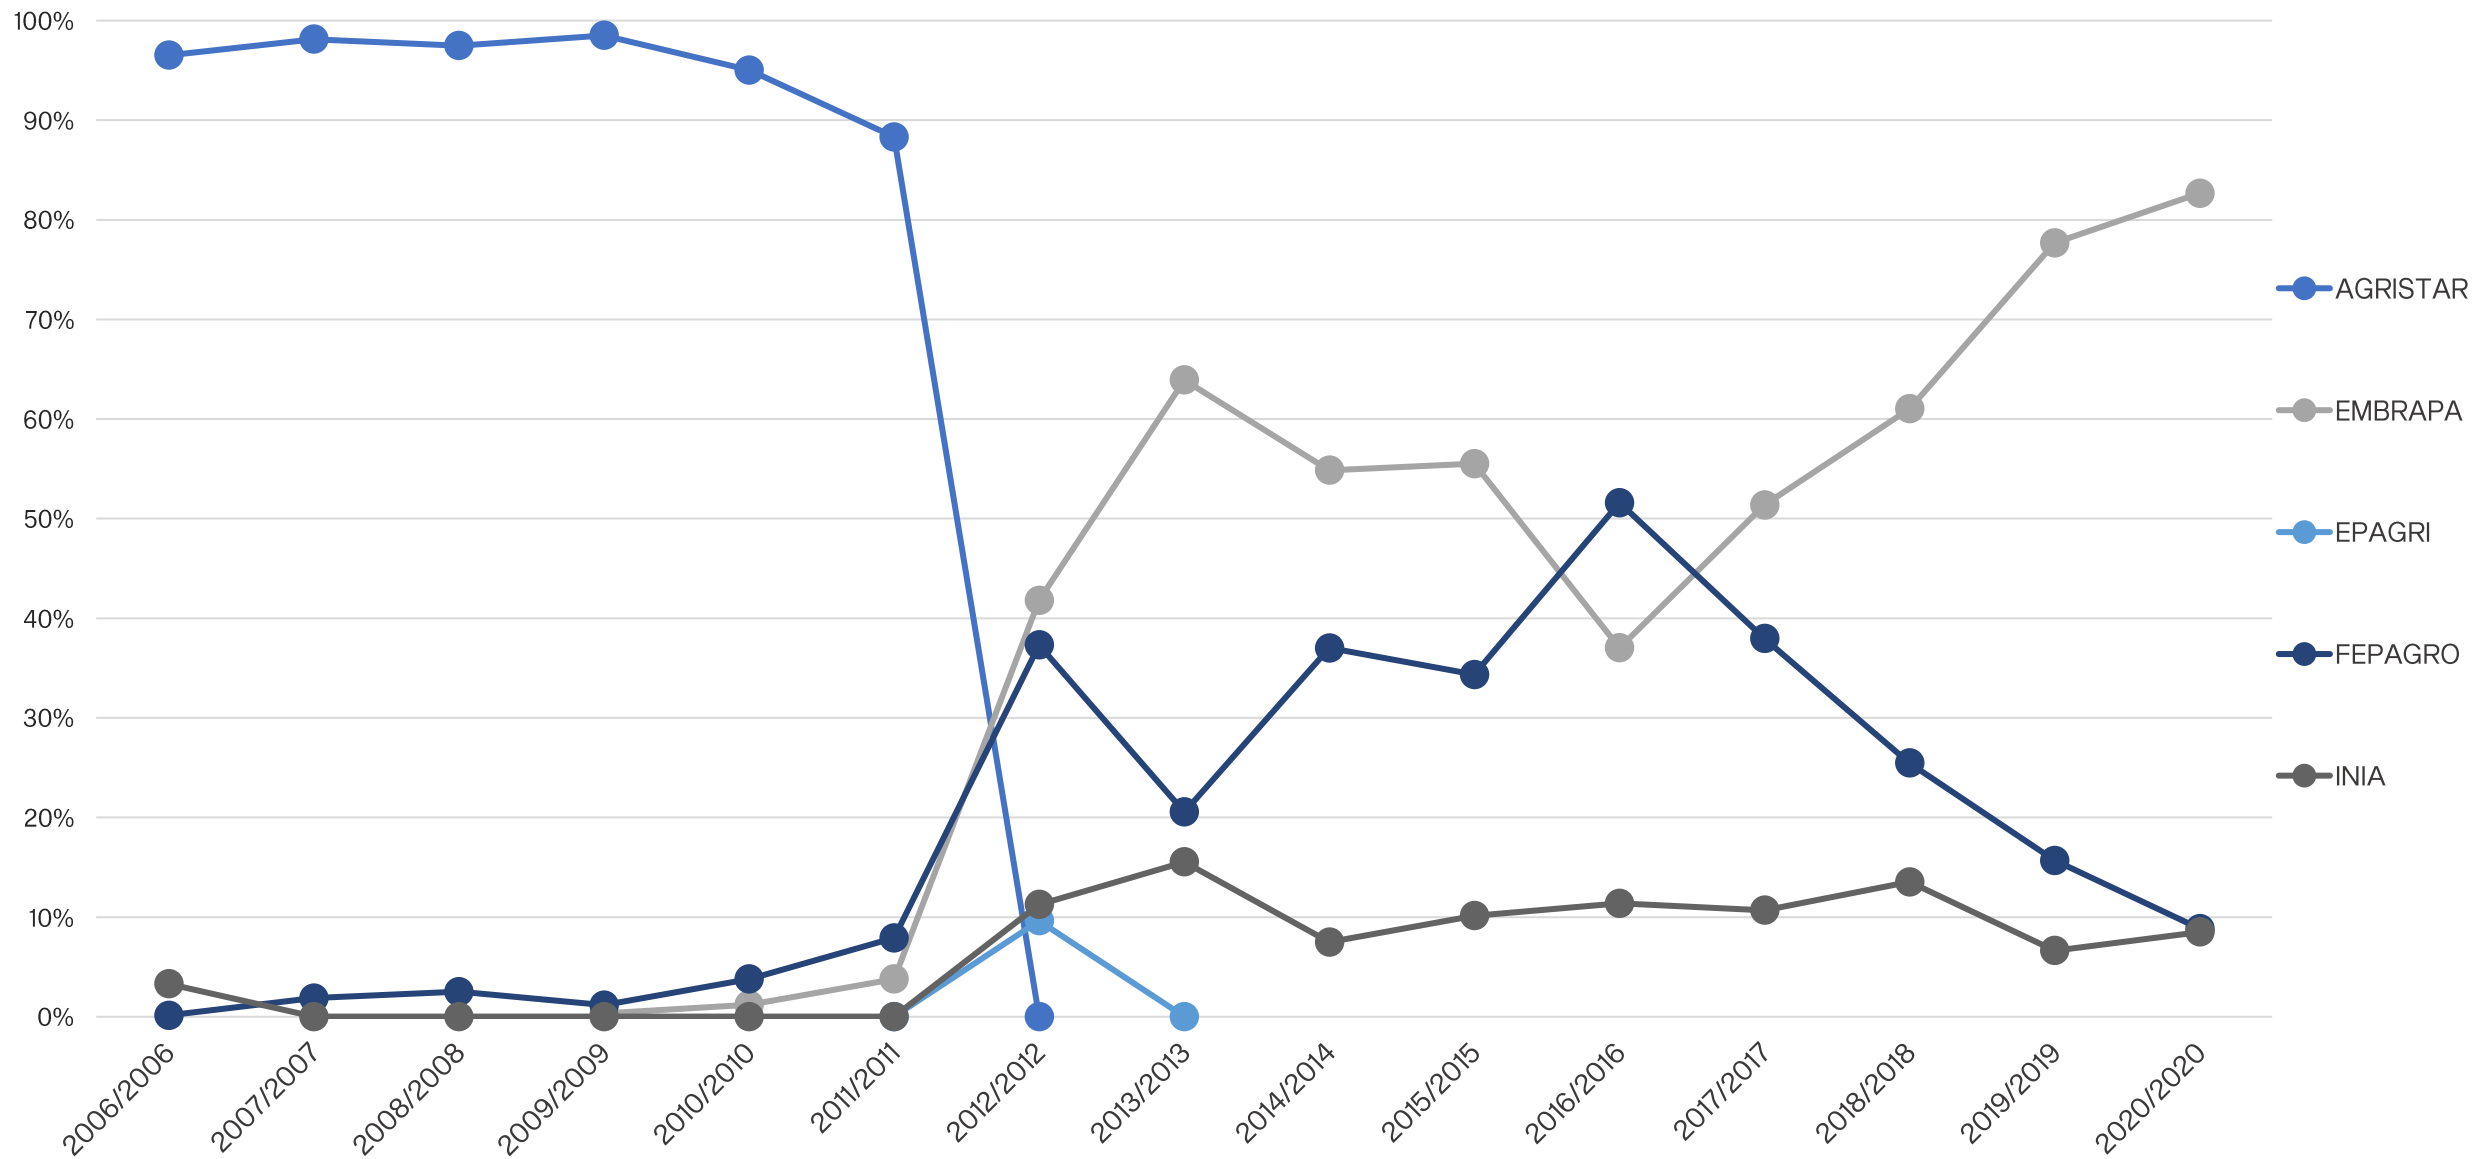

Azevém – *Lolium multiflorum* Lam.

- **As últimas informações são referentes a safra 2020/2020, com base nos dados de Mapas de Produção.**
- **Atualizado com o 3º trimestre de 2021 (finalizado em 10/10/2021).**
- **O preenchimento pelos Produtores de Sementes dos Mapas de Produção referente a safra 2020/2020 representou 89% do número de campos homologados.**

OBS: A próxima atualização, referente a safra 2021/2021, será efetivada até o dia 10/11/2022.

01. Evolução da área (ha), produção e comercialização (t) de sementes nas referidas safras.

02. Participação das categorias de sementes sobre a produção aprovada no decorrer das safras.

03. Participação de mercado no RS por licenciado no decorrer das safras.

04. Participação de mercado no RS por licenciado na safra 2020/2020.

05. Participação de mercado no RS por cultivar no decorrer da safra.