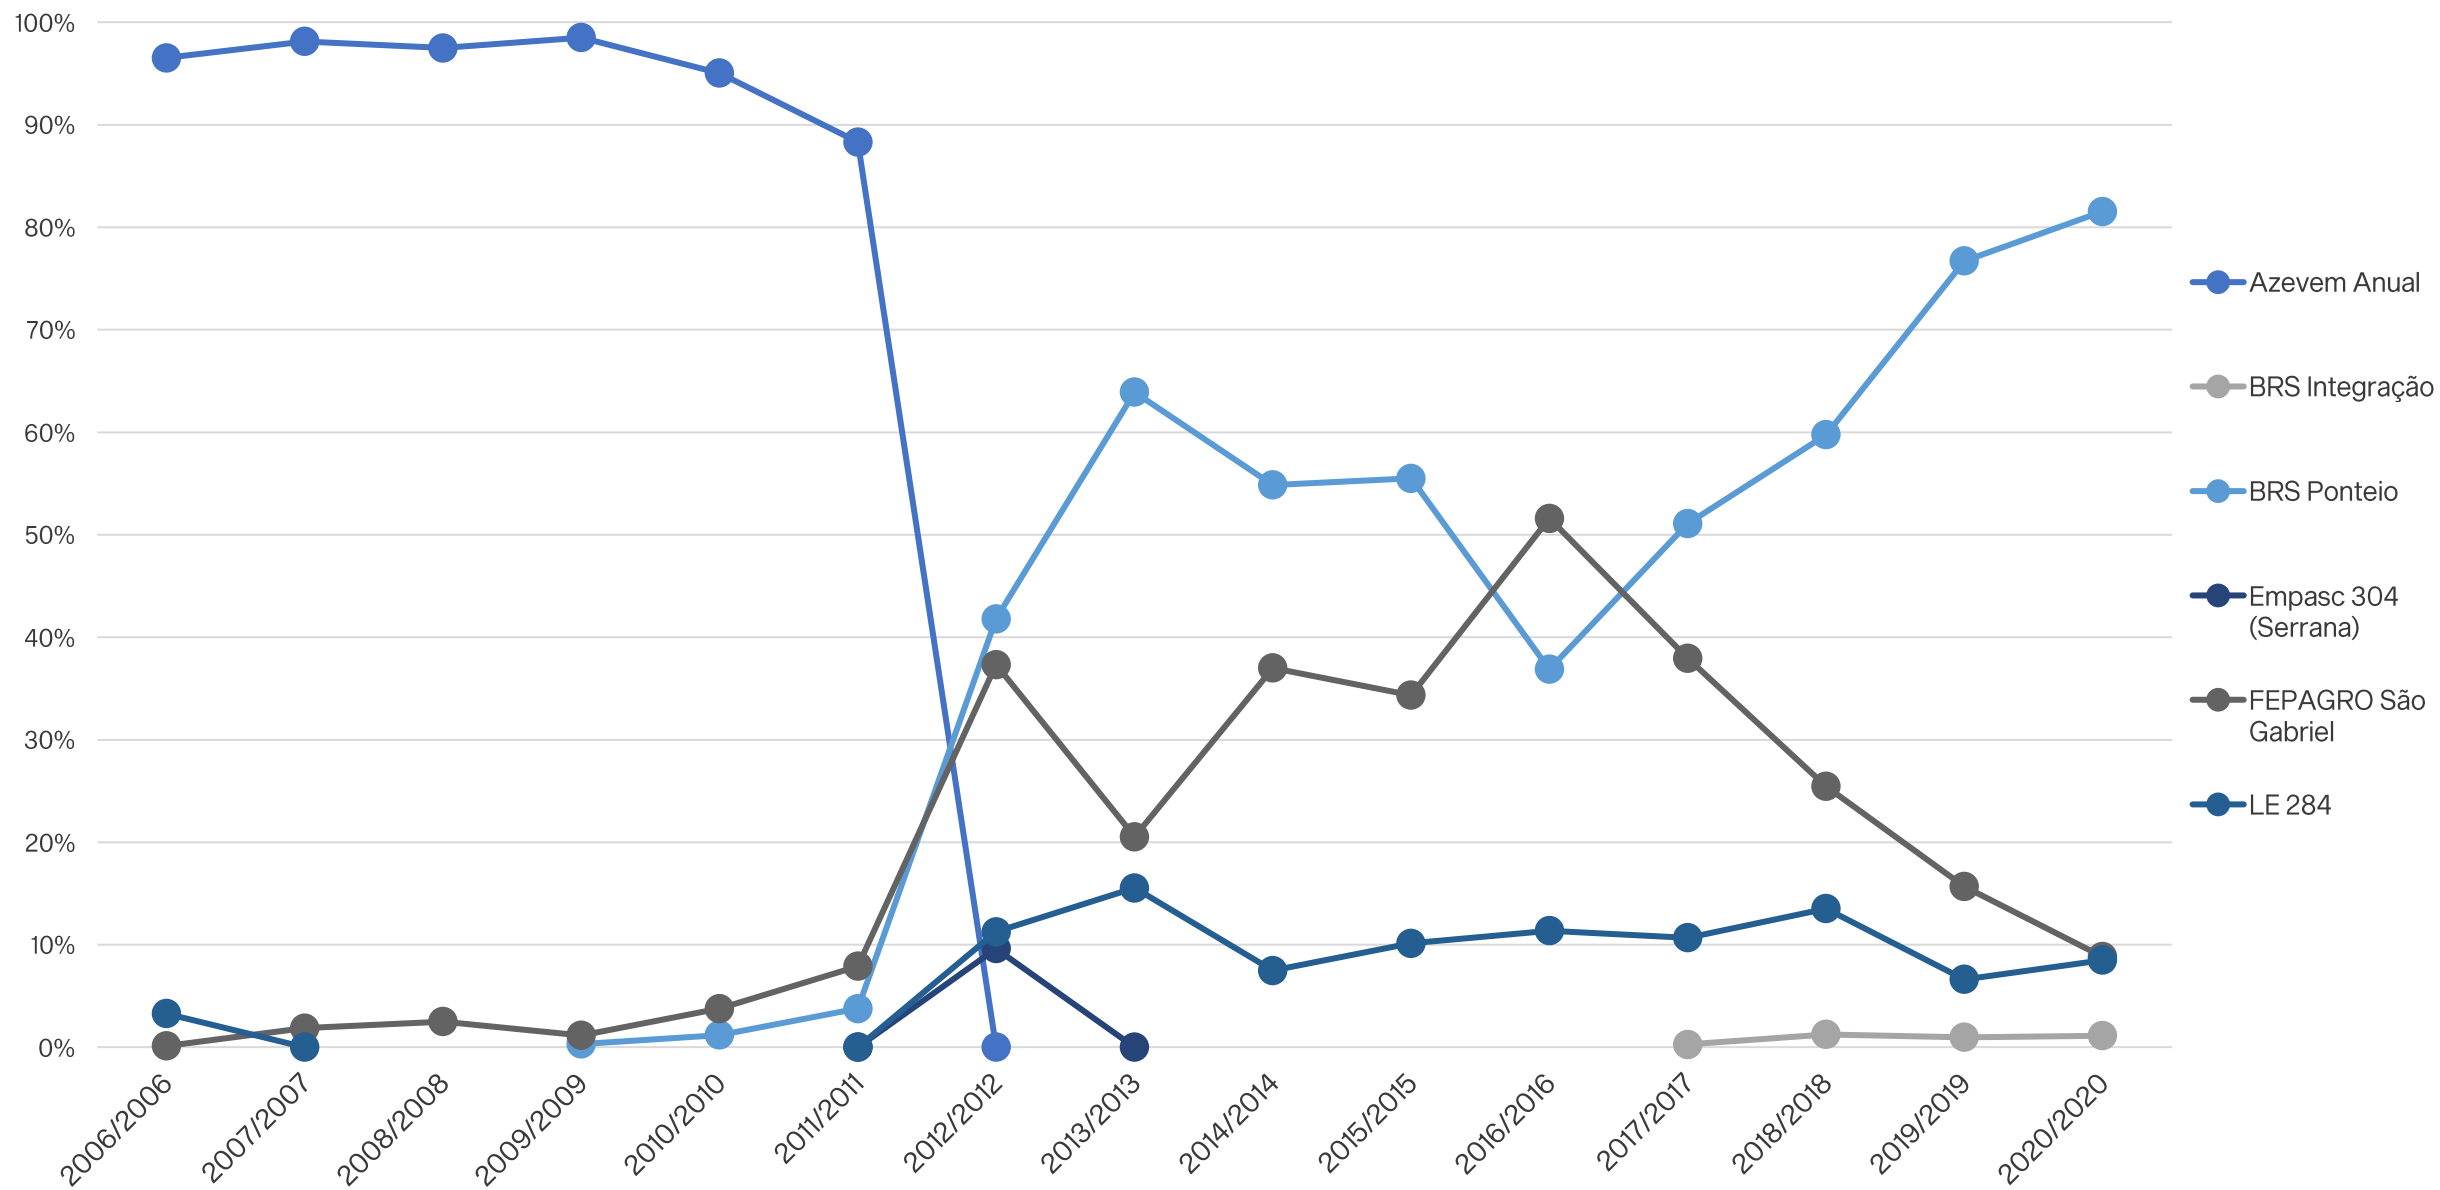

Azevém – *Lolium multiflorum* Lam.

- **As últimas informações são referentes a safra 2020/2020, com base nos dados de Mapas de Produção.**
- **Atualizado com o 3º trimestre de 2021 (finalizado em 10/10/2021).**
- **O preenchimento pelos Produtores de Sementes dos Mapas de Produção referente a safra 2020/2020 representou 89% do número de campos homologados.**

OBS: A próxima atualização, referente a safra 2021/2021, será efetivada até o dia 10/11/2022.

01. Evolução da área (ha), produção e comercialização (t) de sementes nas referidas safras.

02. Participação das categorias de sementes sobre a produção aprovada no decorrer das safras.

03. Participação de mercado no RS por licenciado no decorrer das safras.

04. Participação de mercado no RS por licenciado na safra 2020/2020.

05. Participação de mercado no RS por cultivar no decorrer da safra.