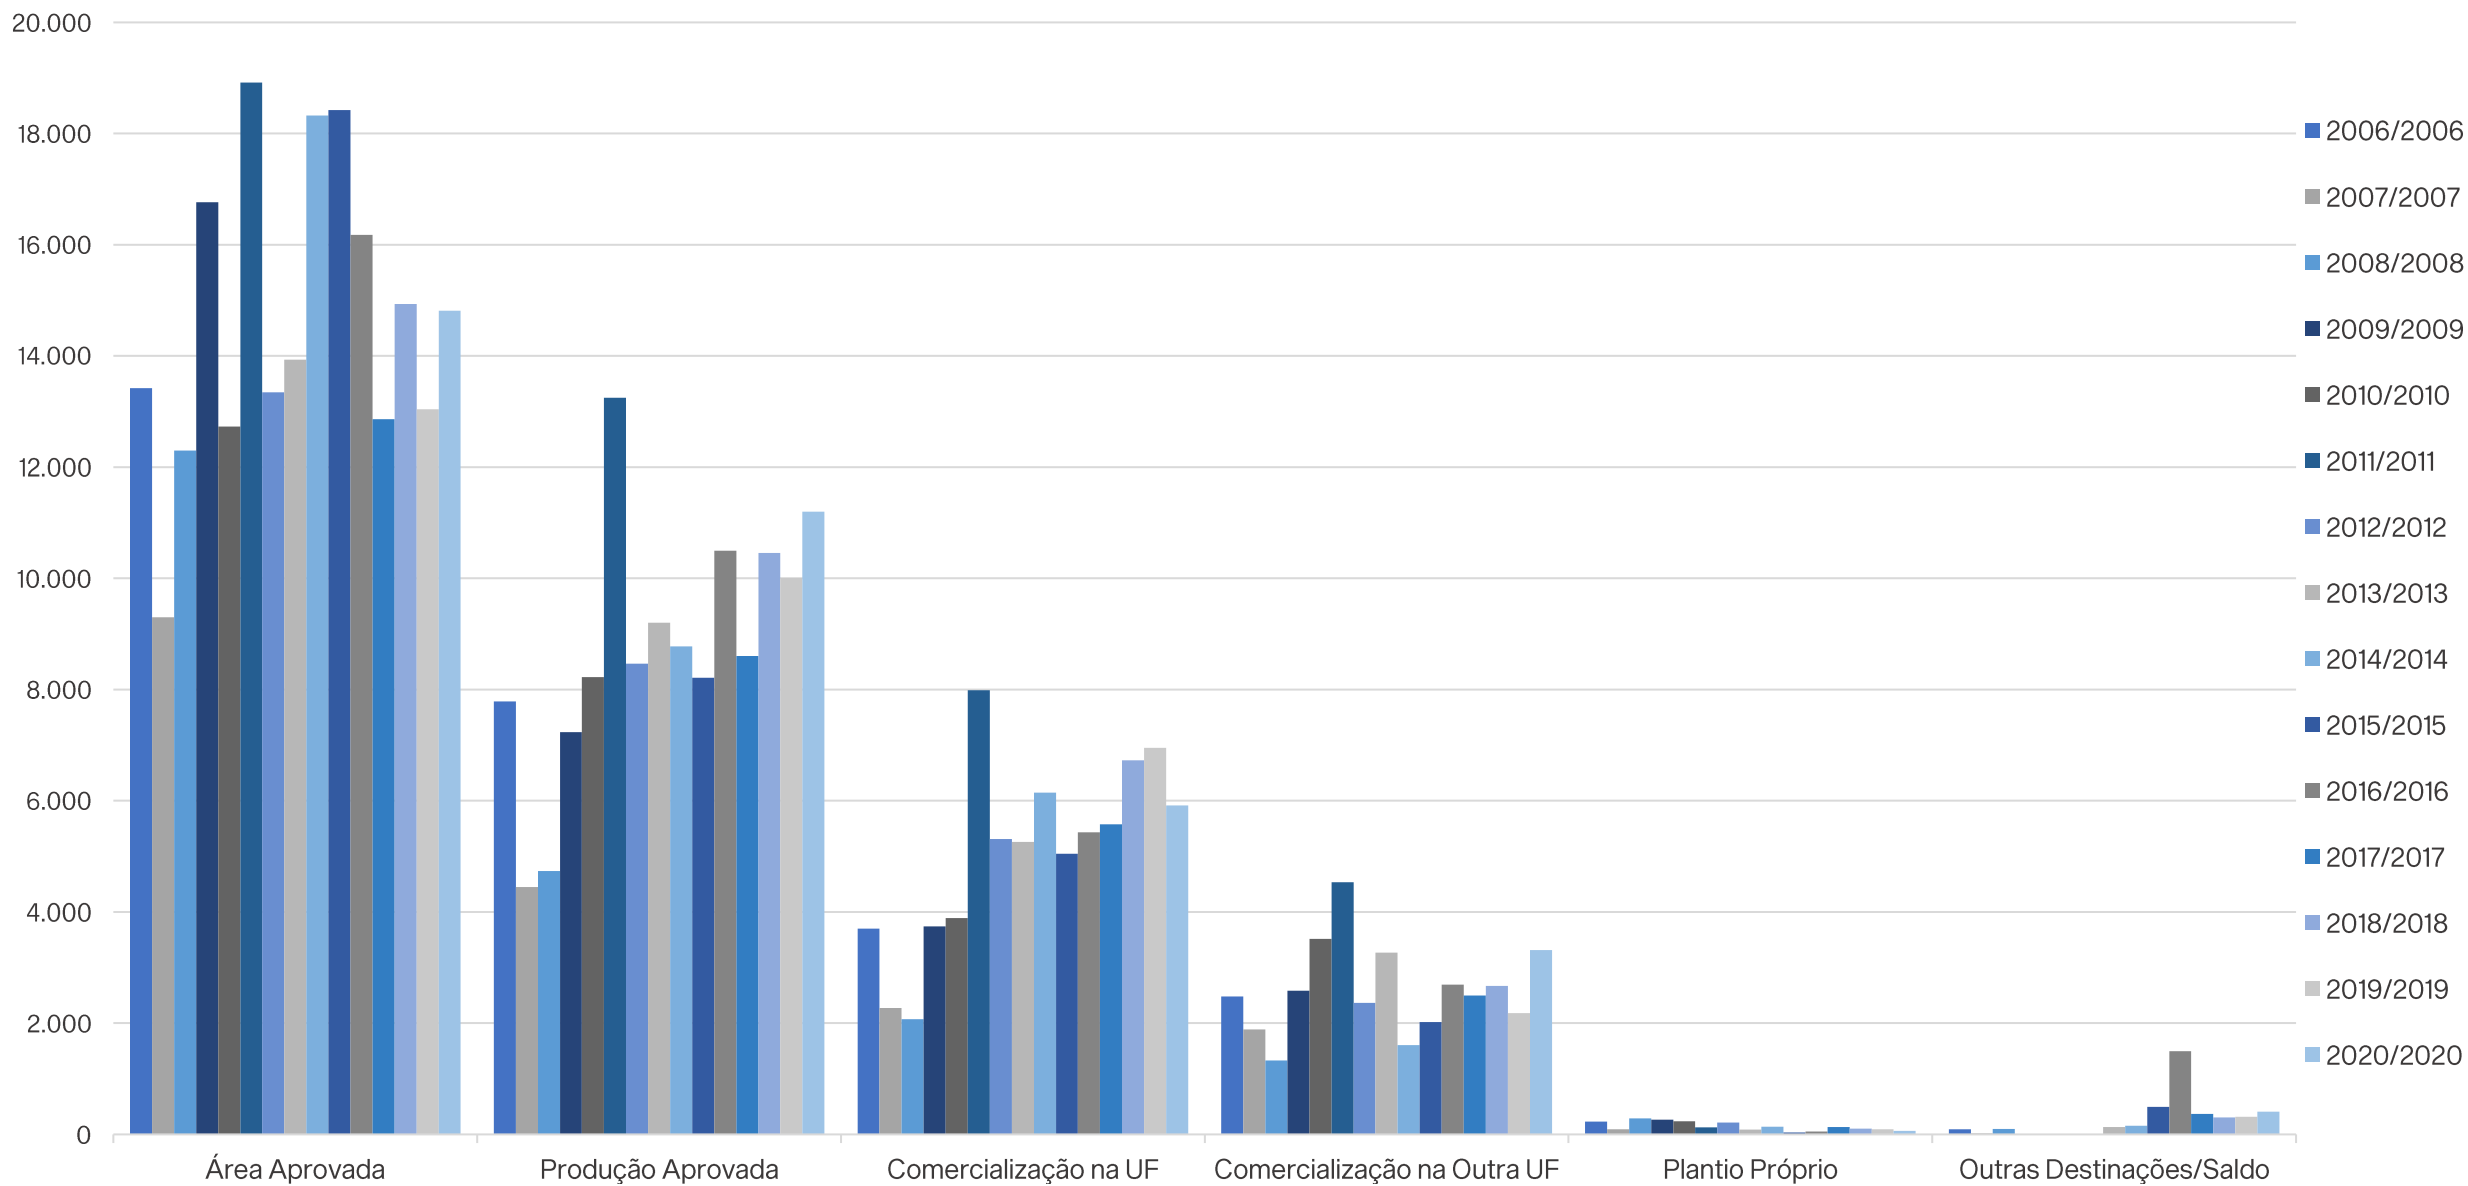

Estatísticas do Mercado de Sementes de Azevém

MINISTÉRIO DA
AGRICULTURA, PECUÁRIA
E ABASTECIMENTO

CSMRS
Comissão de Sementes e Mudanças do Rio Grande do Sul

ACORDO DE COOPERAÇÃO TÉCNICA Nº 009/2021

ACORDO DE COOPERAÇÃO TÉCNICA QUE ENTRE SI CELEBRAM A UNIÃO FEDERAL ATRAVÉS DA SUPERINTENDÊNCIA FEDERAL DE AGRICULTURA DO RS, A COMISSÃO DE SEMENTES E MUDAS DO RS E A ASSOCIAÇÃO DOS PRODUTORES E COMERCIANTES DE SEMENTES E MUDAS DO RIO GRANDE DO SUL, VISANDO A ELABORAÇÃO E A PUBLICAÇÃO DE ESTATÍSTICAS SOBRE SEMENTES E MUDAS DO RS.

Azevém – *Lolium multiflorum* Lam.

- **As últimas informações são referentes a safra 2020/2020, com base nos dados de Mapas de Produção.**
- **Atualizado com o 3º trimestre de 2021 (finalizado em 10/10/2021).**
- **O preenchimento pelos Produtores de Sementes dos Mapas de Produção referente a safra 2020/2020 representou 89% do número de campos homologados.**

OBS: A próxima atualização, referente a safra 2021/2021, será efetivada até o dia 10/11/2022.

01. Evolução da área (ha), produção e comercialização (t) de sementes nas referidas safras.

02. Participação das categorias de sementes sobre a produção aprovada no decorrer das safras.