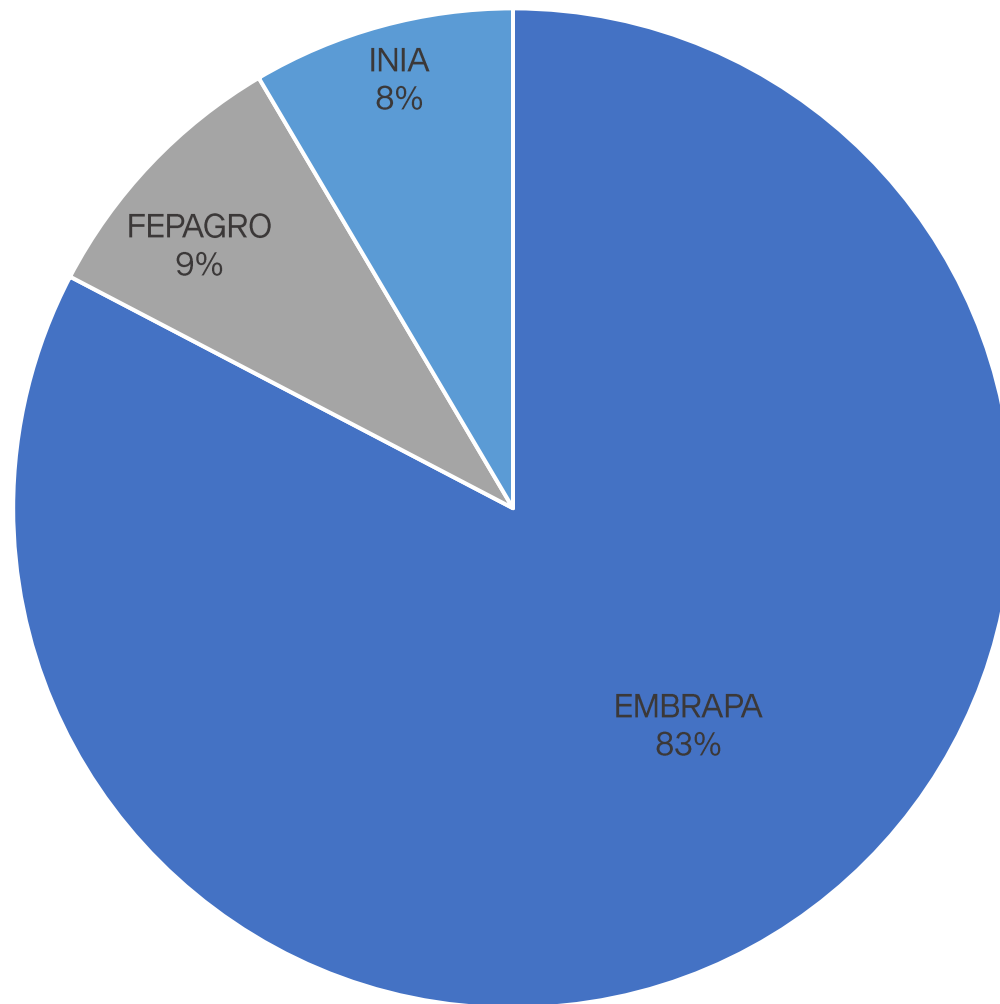

Azevém – *Lolium multiflorum* Lam.

- **As últimas informações são referentes a safra 2020/2020, com base nos dados de Mapas de Produção.**
- **Atualizado com o 3º trimestre de 2021 (finalizado em 10/10/2021).**
- **O preenchimento pelos Produtores de Sementes dos Mapas de Produção referente a safra 2020/2020 representou 89% do número de campos homologados.**

OBS: A próxima atualização, referente a safra 2021/2021, será efetivada até o dia 10/11/2022.

01. Evolução da área (ha), produção e comercialização (t) de sementes nas referidas safras.

02. Participação das categorias de sementes sobre a produção aprovada no decorrer das safras.

03. Participação de mercado no RS por licenciado no decorrer das safras.

04. Participação de mercado no RS por licenciado na safra 2020/2020.

05. Participação de mercado no RS por cultivar no decorrer da safra.