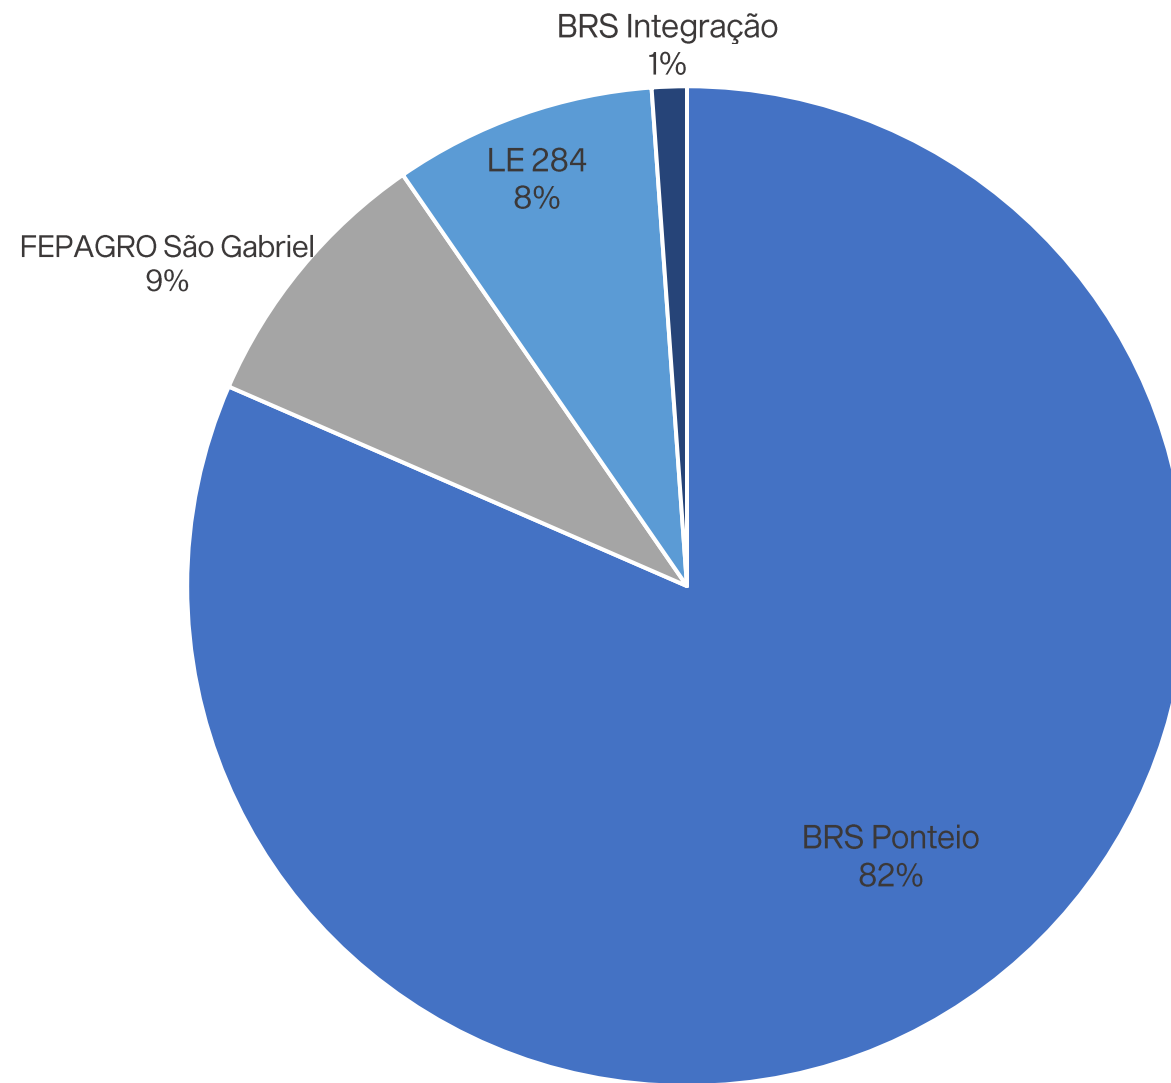

Azevém – *Lolium multiflorum* Lam.

- **As últimas informações são referentes a safra 2020/2020, com base nos dados de Mapas de Produção.**
- **Atualizado com o 3º trimestre de 2021 (finalizado em 10/10/2021).**
- **O preenchimento pelos Produtores de Sementes dos Mapas de Produção referente a safra 2020/2020 representou 89% do número de campos homologados.**

OBS: A próxima atualização, referente a safra 2021/2021, será efetivada até o dia 10/11/2022.

01. Evolução da área (ha), produção e comercialização (t) de sementes nas referidas safras.

02. Participação das categorias de sementes sobre a produção aprovada no decorrer das safras.

03. Participação de mercado no RS por licenciado no decorrer das safras.

04. Participação de mercado no RS por licenciado na safra 2020/2020.

05. Participação de mercado no RS por cultivar no decorrer da safra.

06. Participação de mercado no RS por cultivar na safra 2020/2020.

07. Número de cultivares em produção no RS nas referidas safras.

Obs: para cálculo de número de cultivares considera-se os dados de campos homologados.