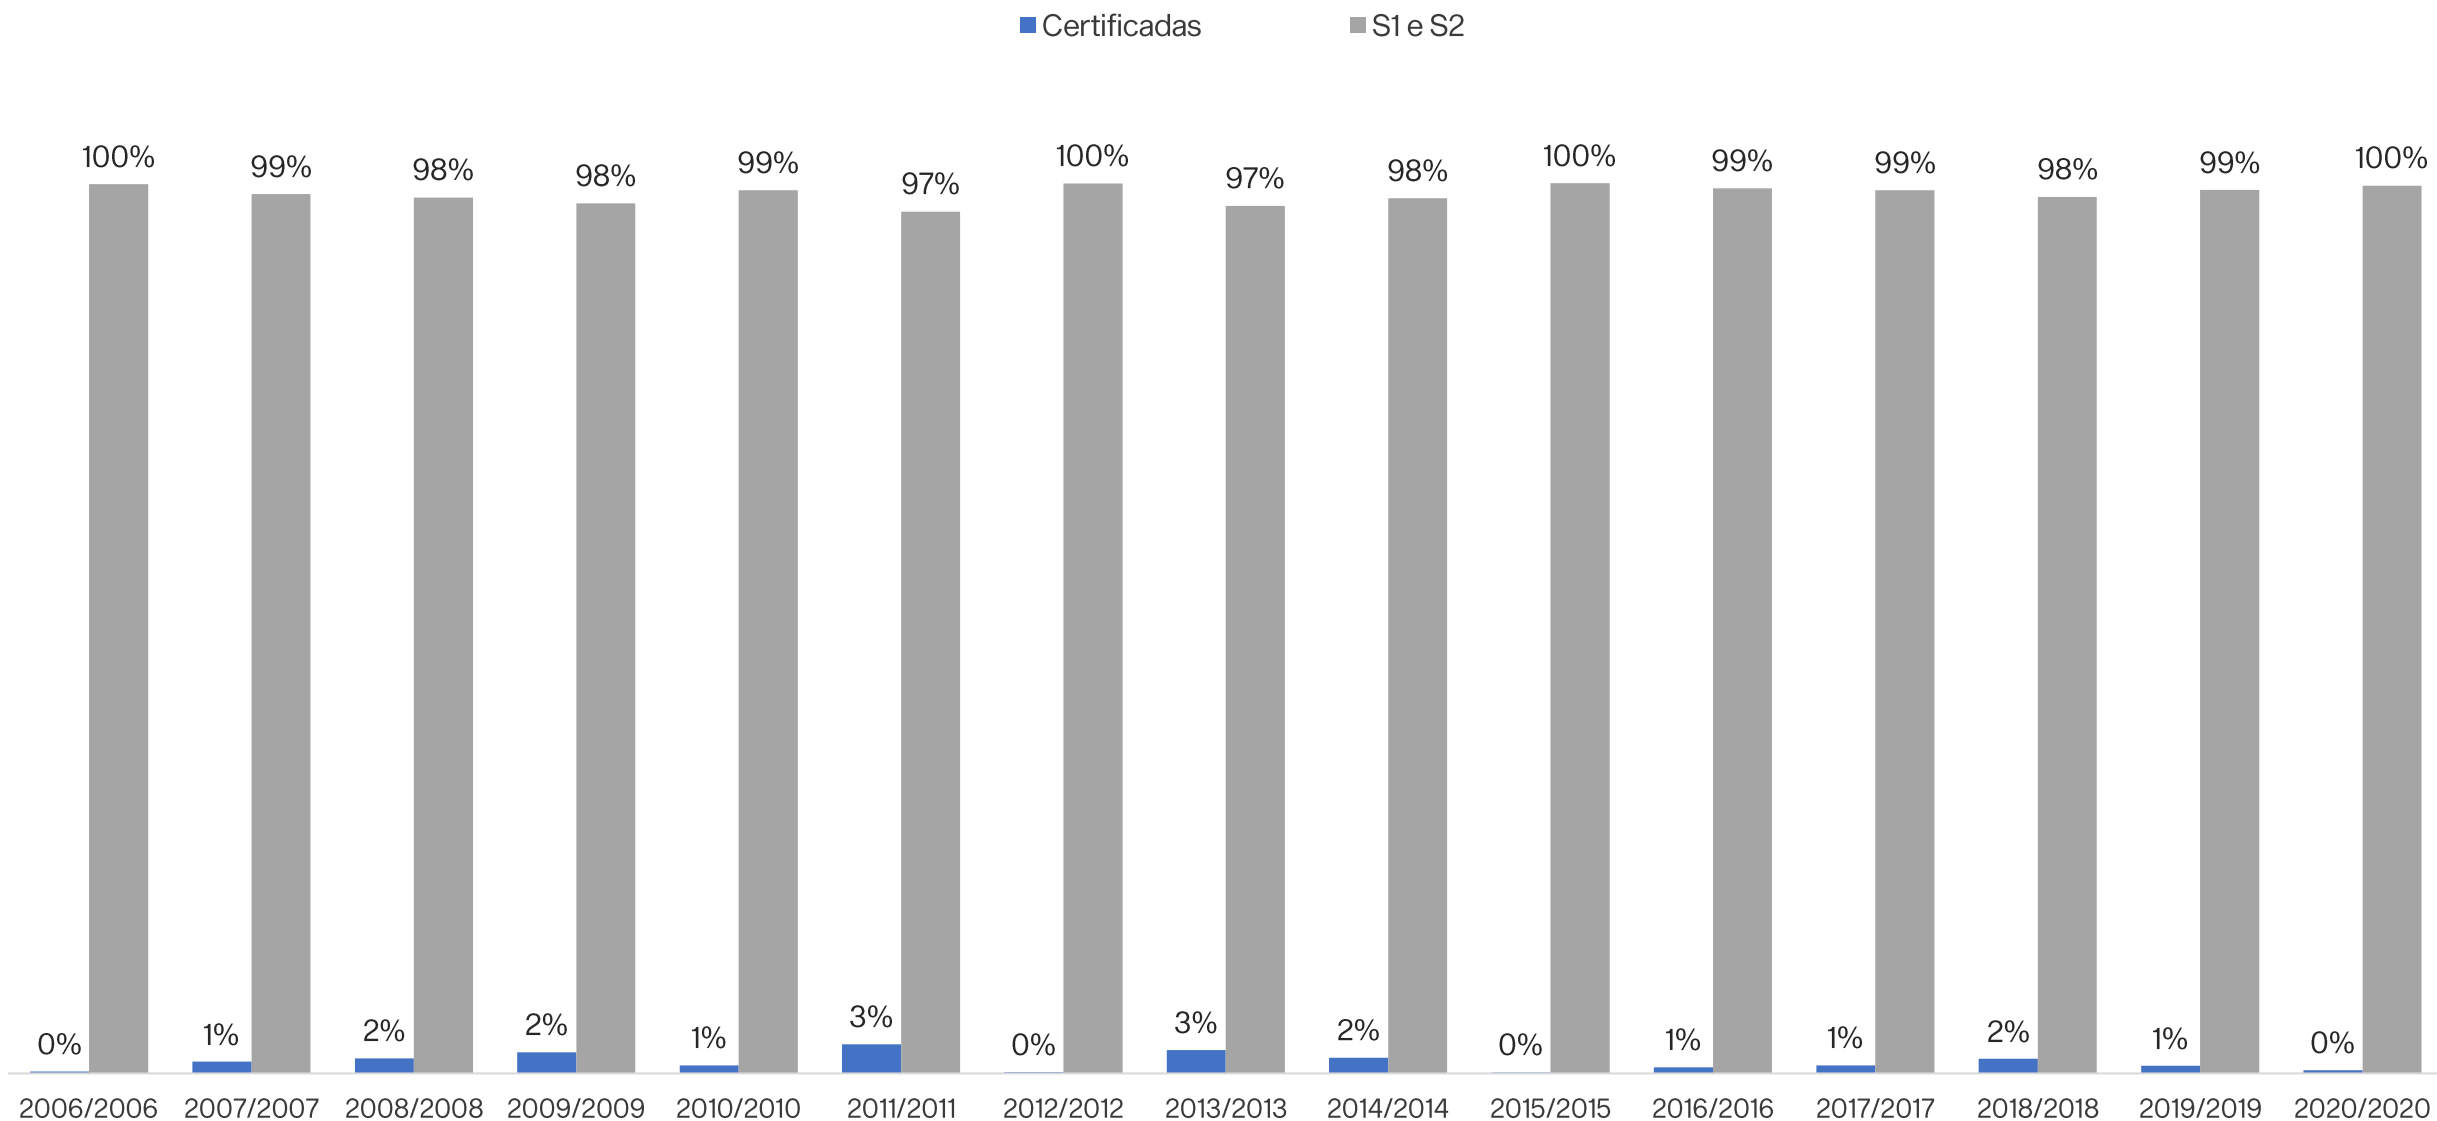

Azevém – *Lolium multiflorum* Lam.

- **As últimas informações são referentes a safra 2020/2020, com base nos dados de Mapas de Produção.**
- **Atualizado com o 3º trimestre de 2021 (finalizado em 10/10/2021).**
- **O preenchimento pelos Produtores de Sementes dos Mapas de Produção referente a safra 2020/2020 representou 89% do número de campos homologados.**

OBS: A próxima atualização, referente a safra 2021/2021, será efetivada até o dia 10/11/2022.

01. Evolução da área (ha), produção e comercialização (t) de sementes nas referidas safras.

02. Participação das categorias de sementes sobre a produção aprovada no decorrer das safras.