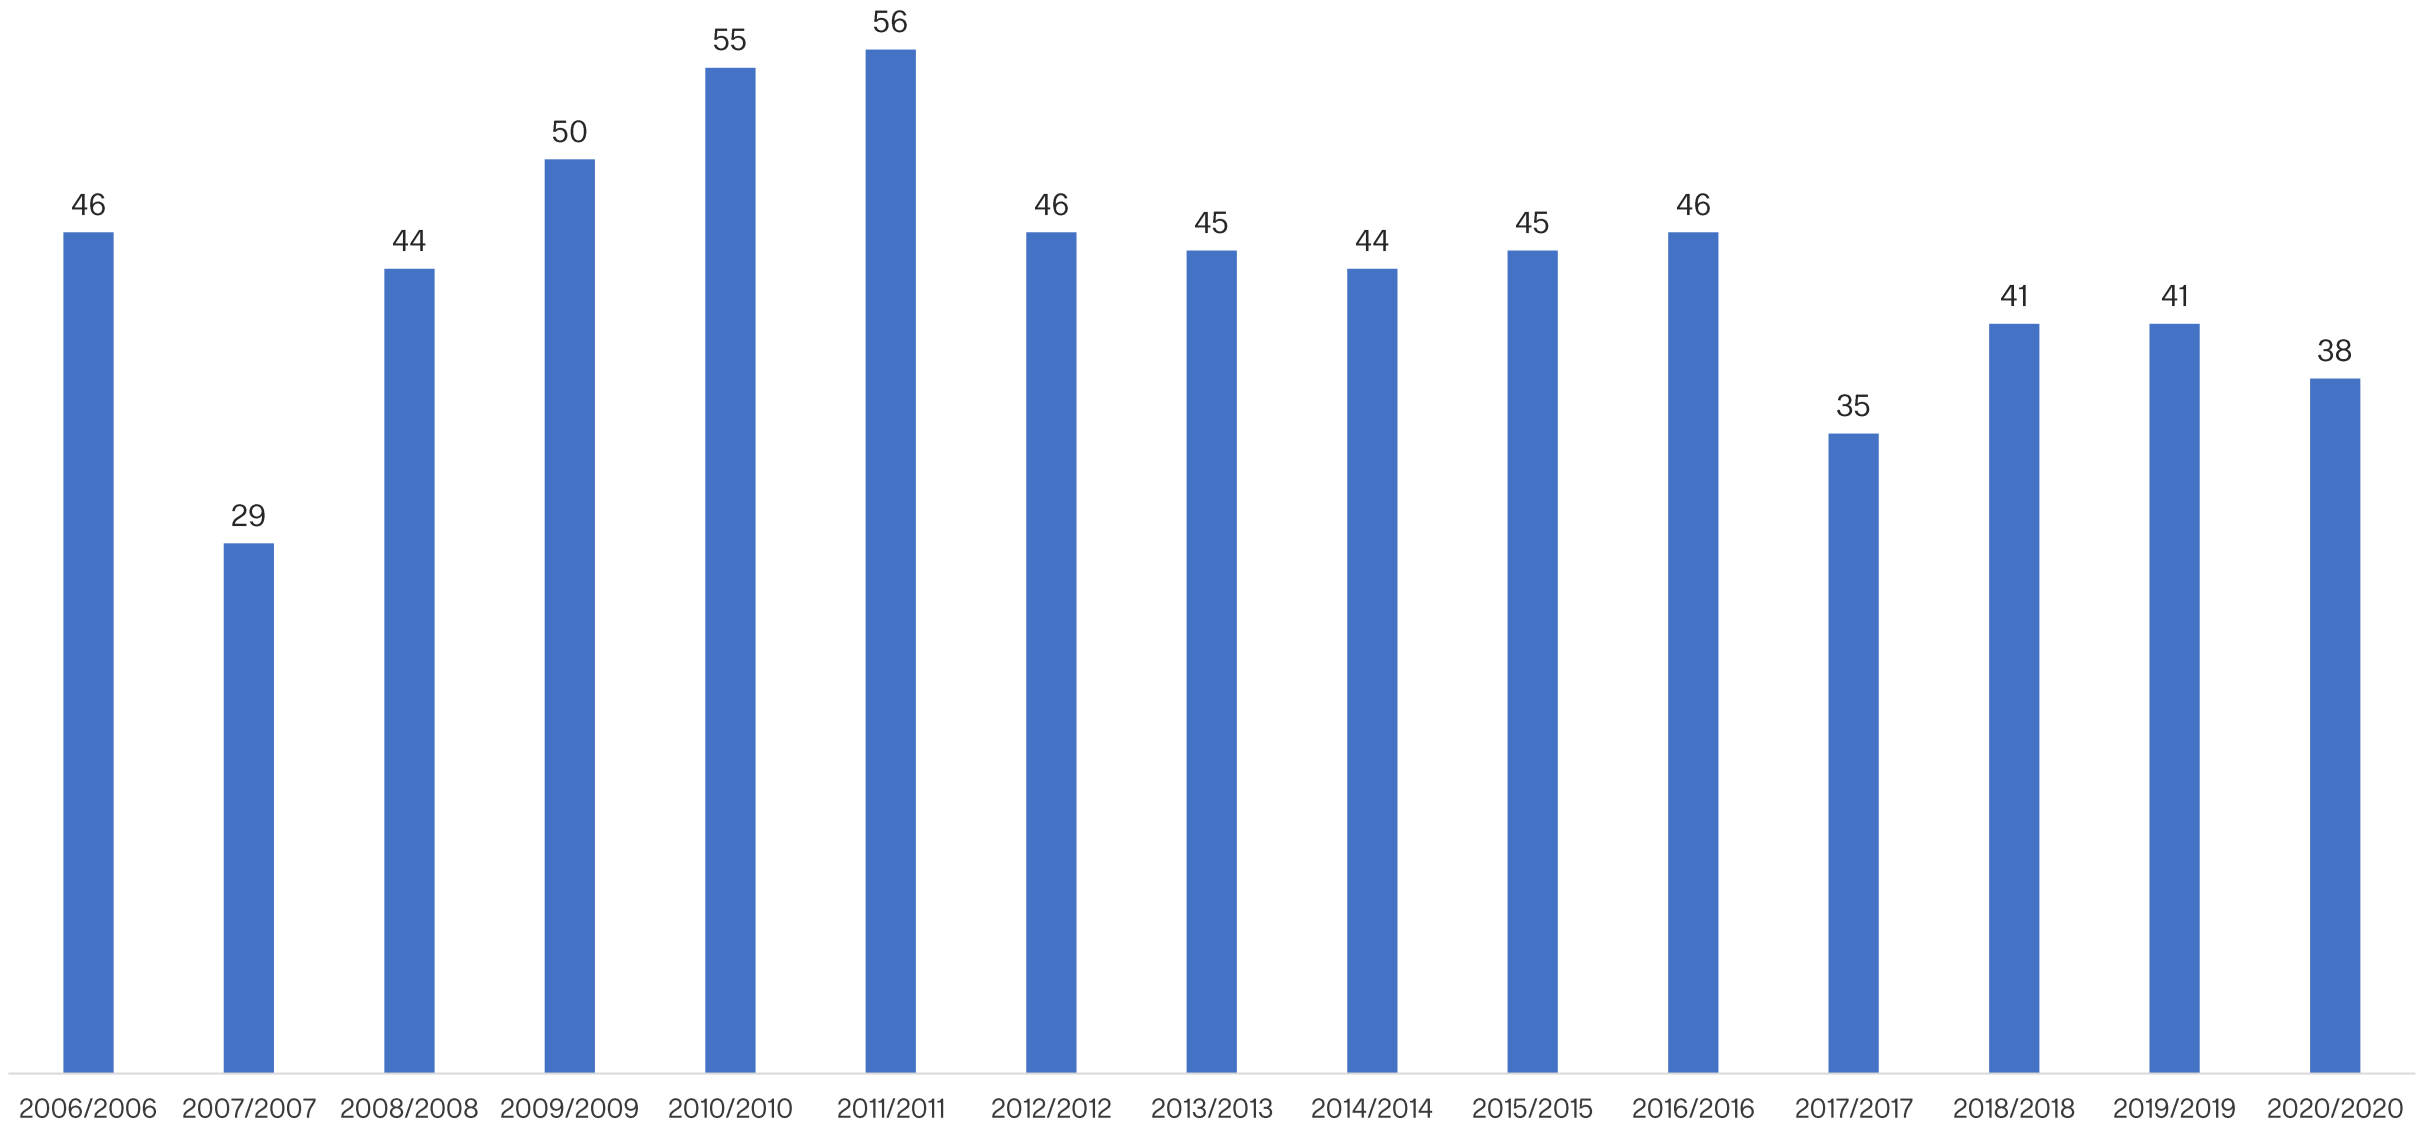

08. Número de produtores de semente de azevém no RS nas referidas safras.

Obs: para cálculo de número de produtores considera-se os dados de campos homologados.

Fonte: MAPA/SFA-RS