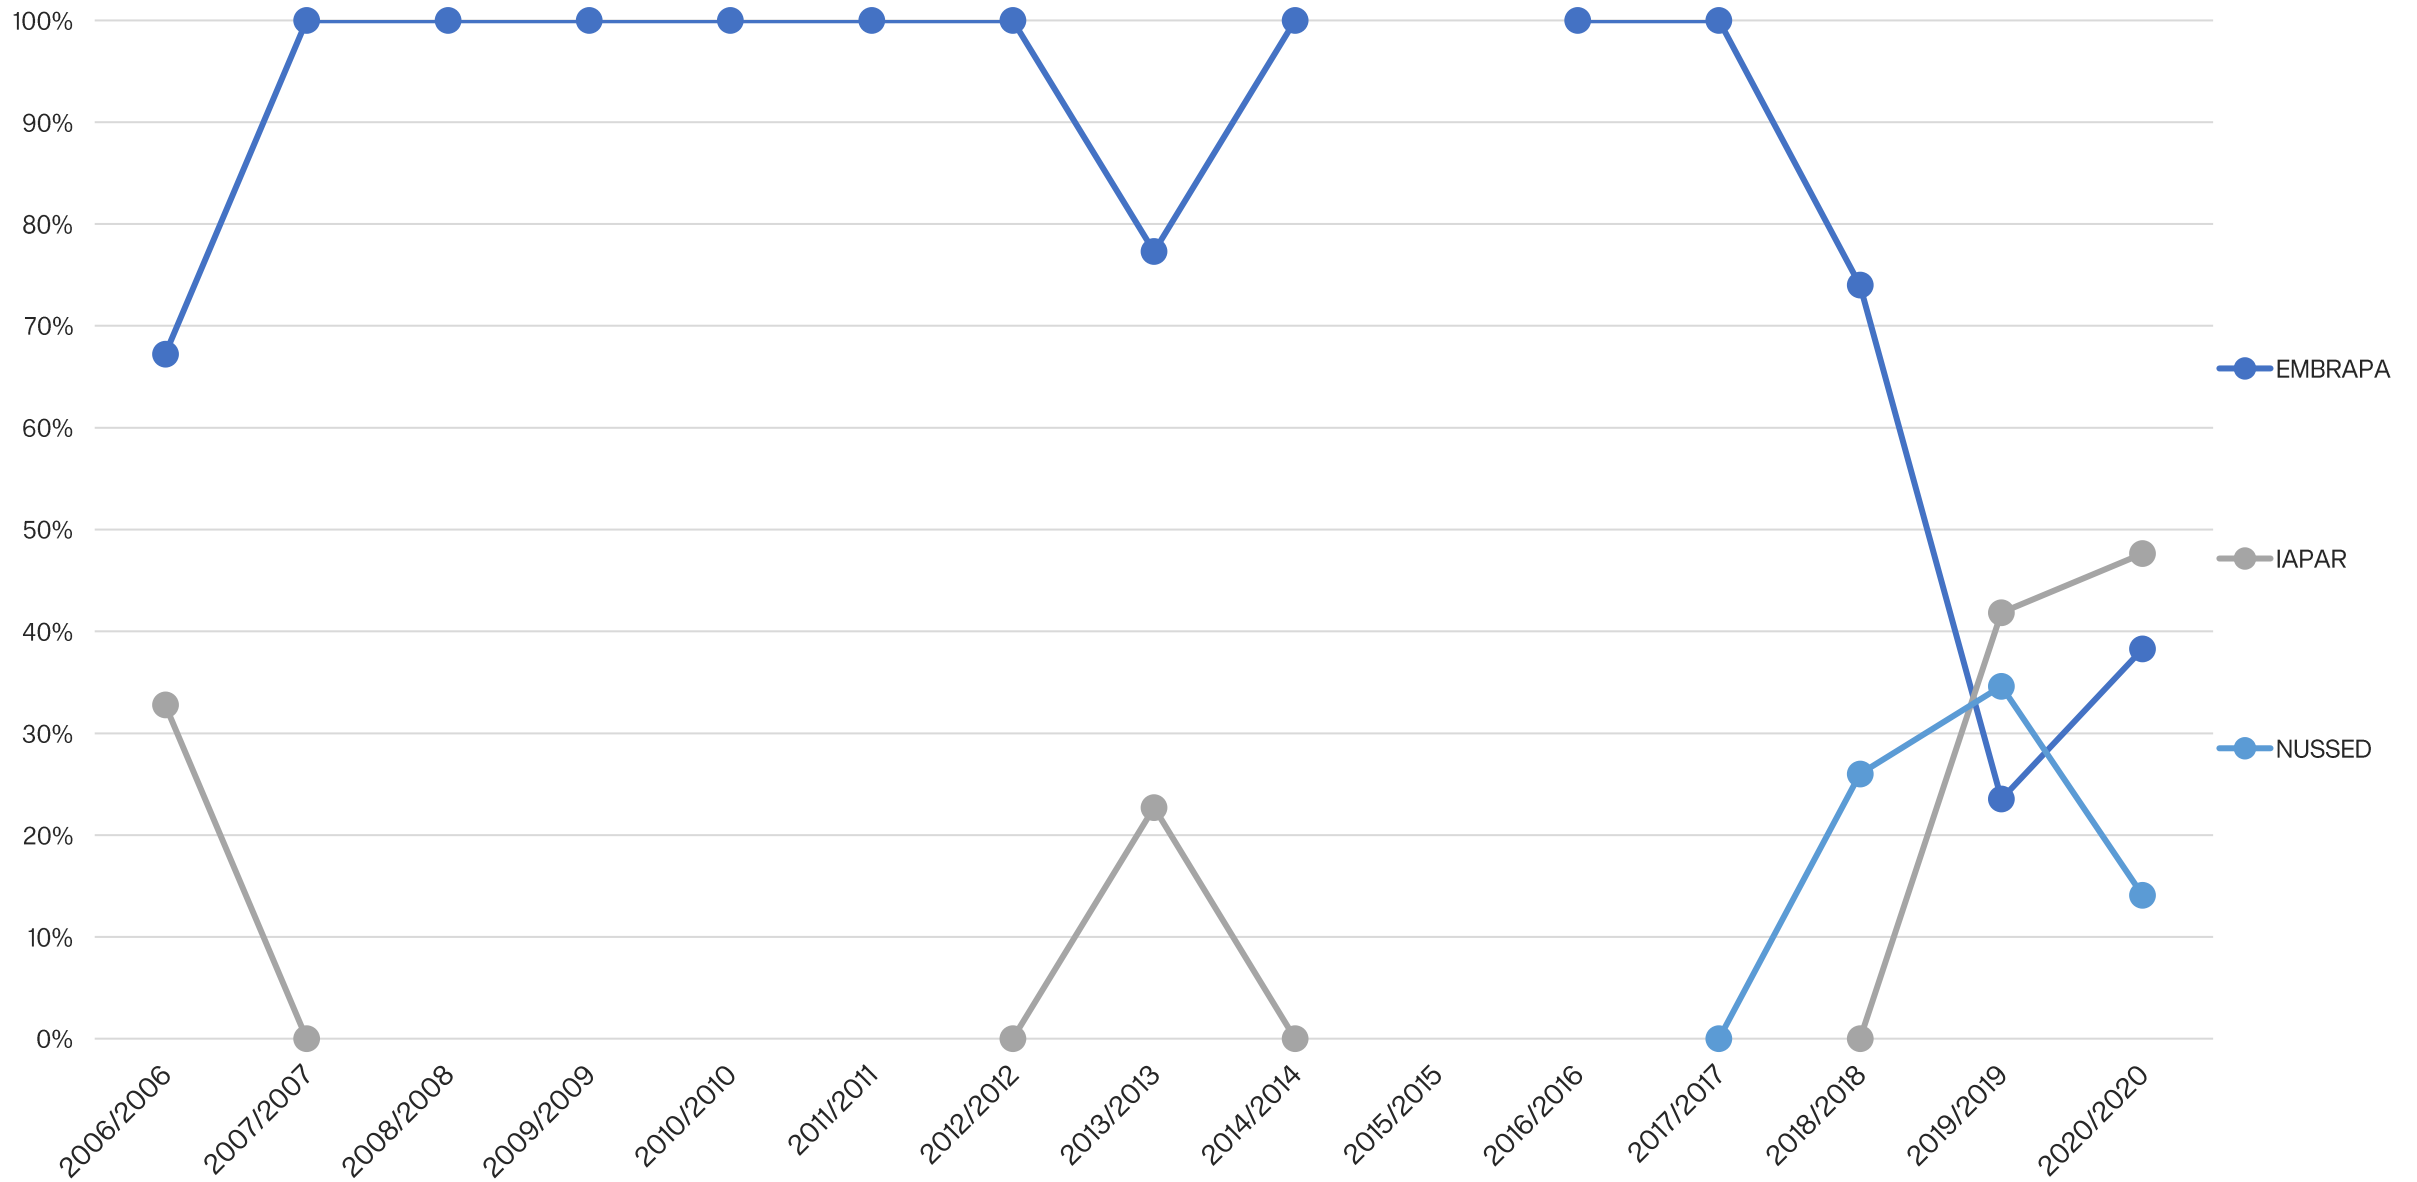

03. Participação de mercado no RS por licenciado no decorrer das safras.