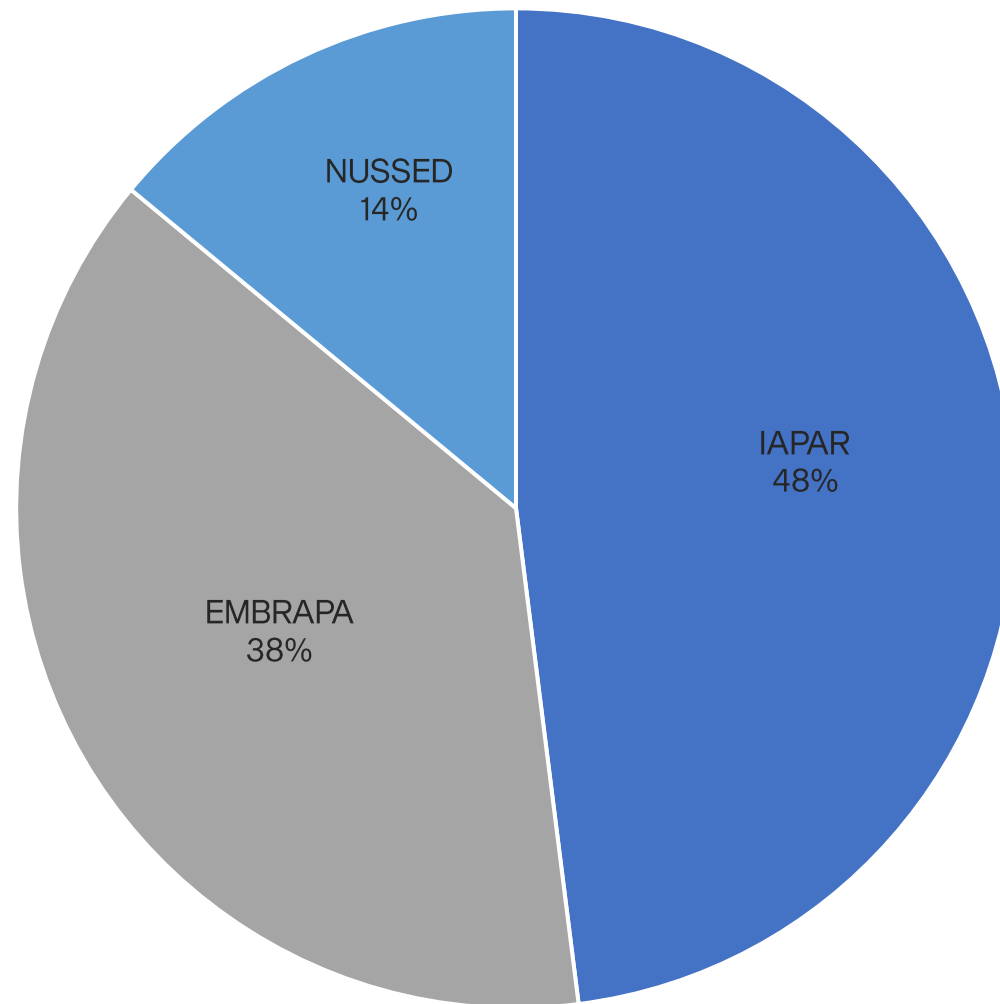

OBS: A próxima atualização, referente a safra 2021/2021, será efetivada até o dia 10/11/2022.

01. Evolução da área (ha), produção e comercialização (t) de sementes nas referidas safras.

02. Participação das categorias de sementes sobre a produção aprovada no decorrer das safras.

03. Participação de mercado no RS por licenciado no decorrer das safras.

04. Participação de mercado no RS por licenciado na safra 2020/2020.

05. Participação de mercado no RS por cultivar no decorrer das safras.