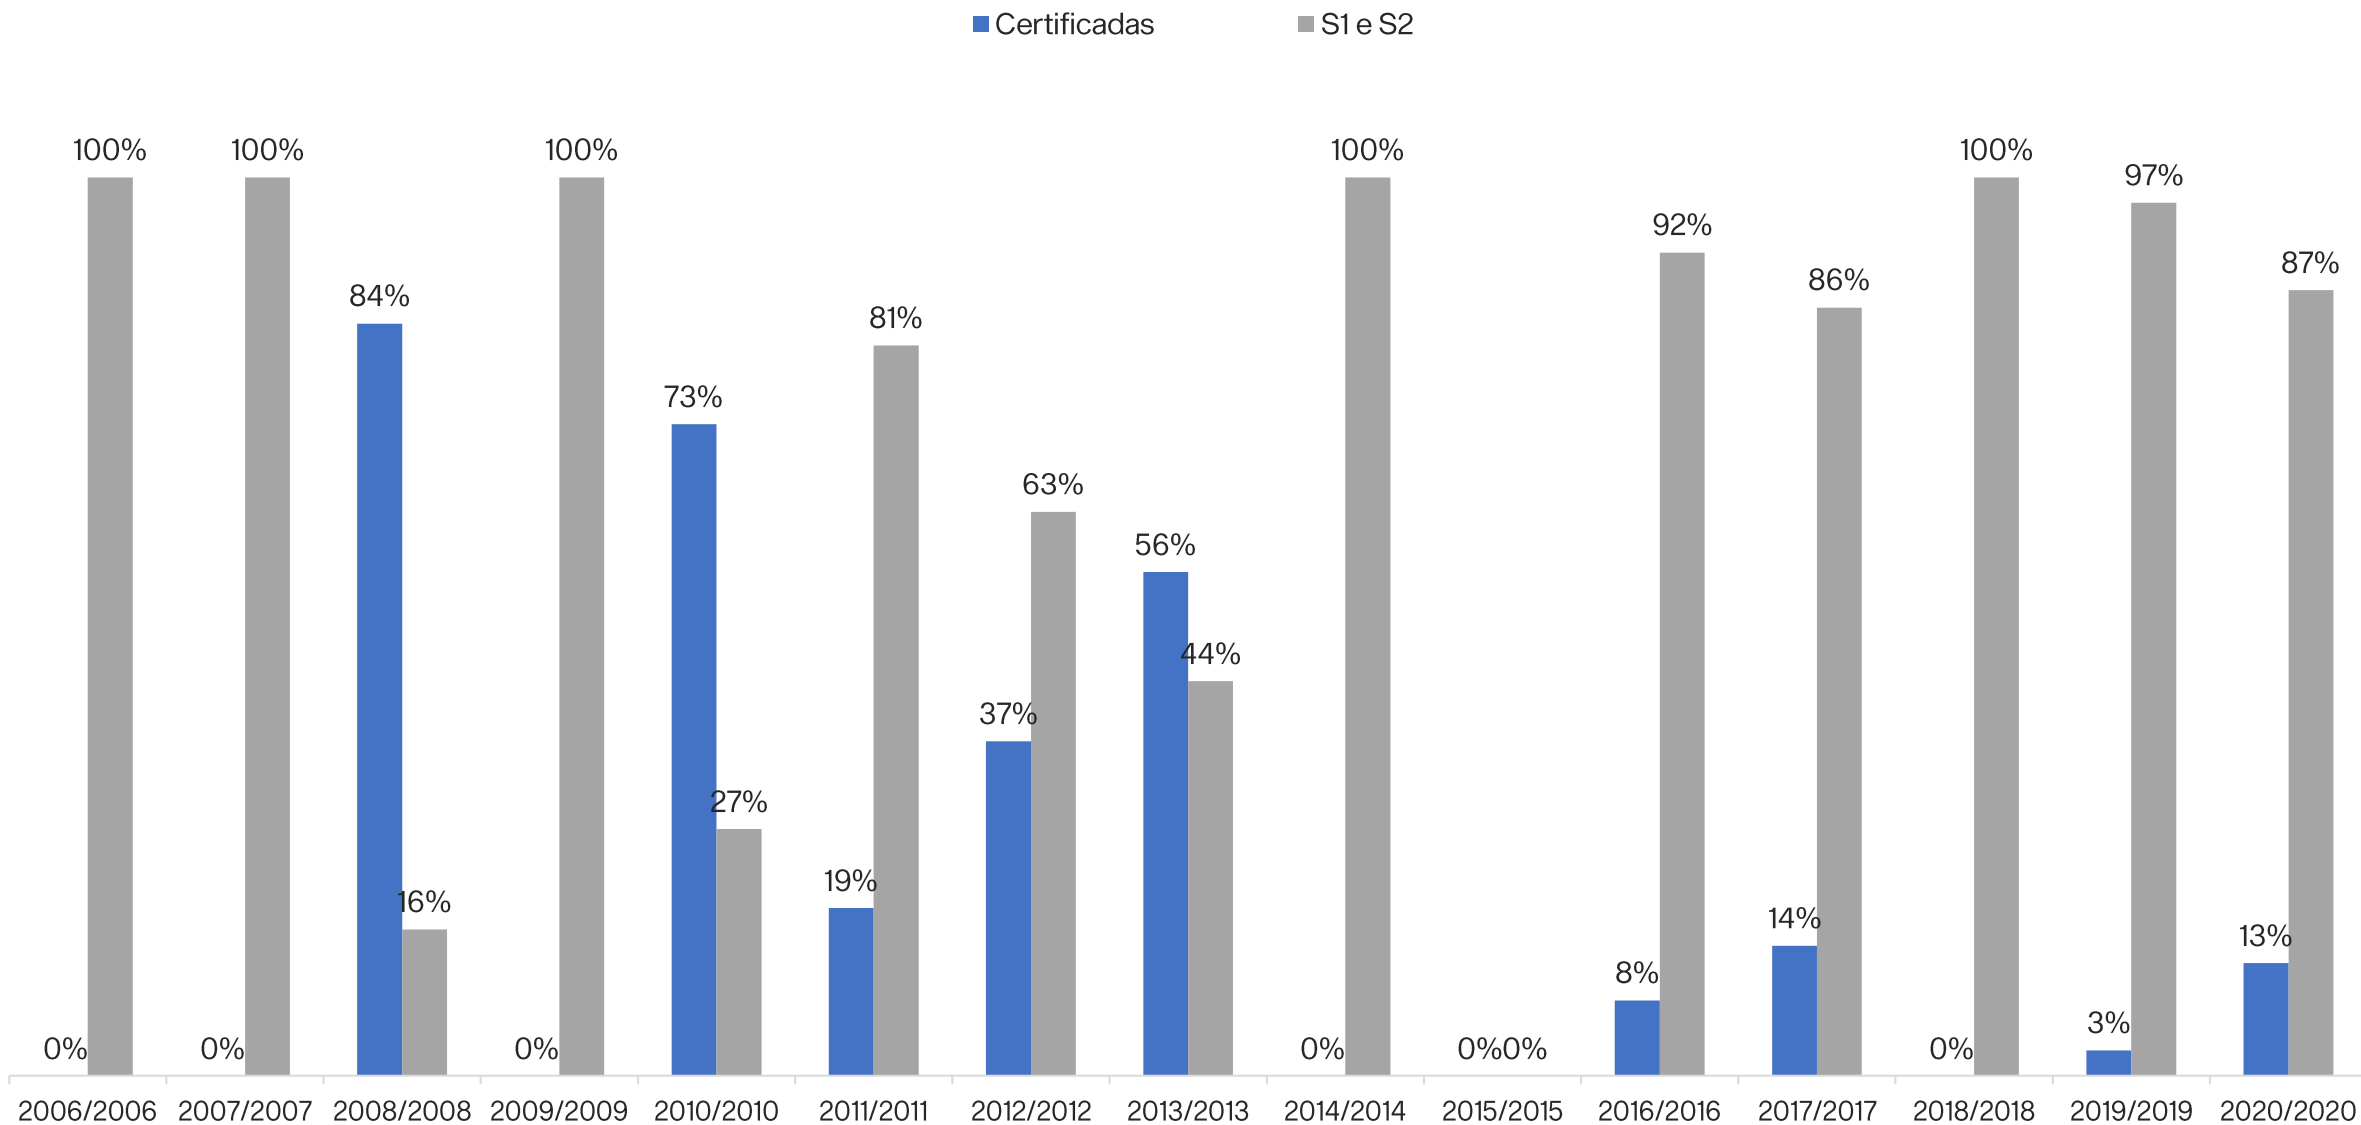

Centeio – *Secale cereale L.*

- **As últimas informações são referentes a safra 2020/2020, com base nos dados de Mapas de Produção.**
- **Atualizado com o 3º trimestre de 2021 (finalizado em 10/10/2021).**
- **O preenchimento pelos Produtores de Sementes dos Mapas de Produção referente a safra 2020/2020 representou 100% do número de campos homologados.**

OBS: A próxima atualização, referente a safra 2021/2021, será efetivada até o dia 10/11/2022.

01. Evolução da área (ha), produção e comercialização (t) de sementes nas referidas safras.

02. Participação das categorias de sementes sobre a produção aprovada no decorrer das safras.