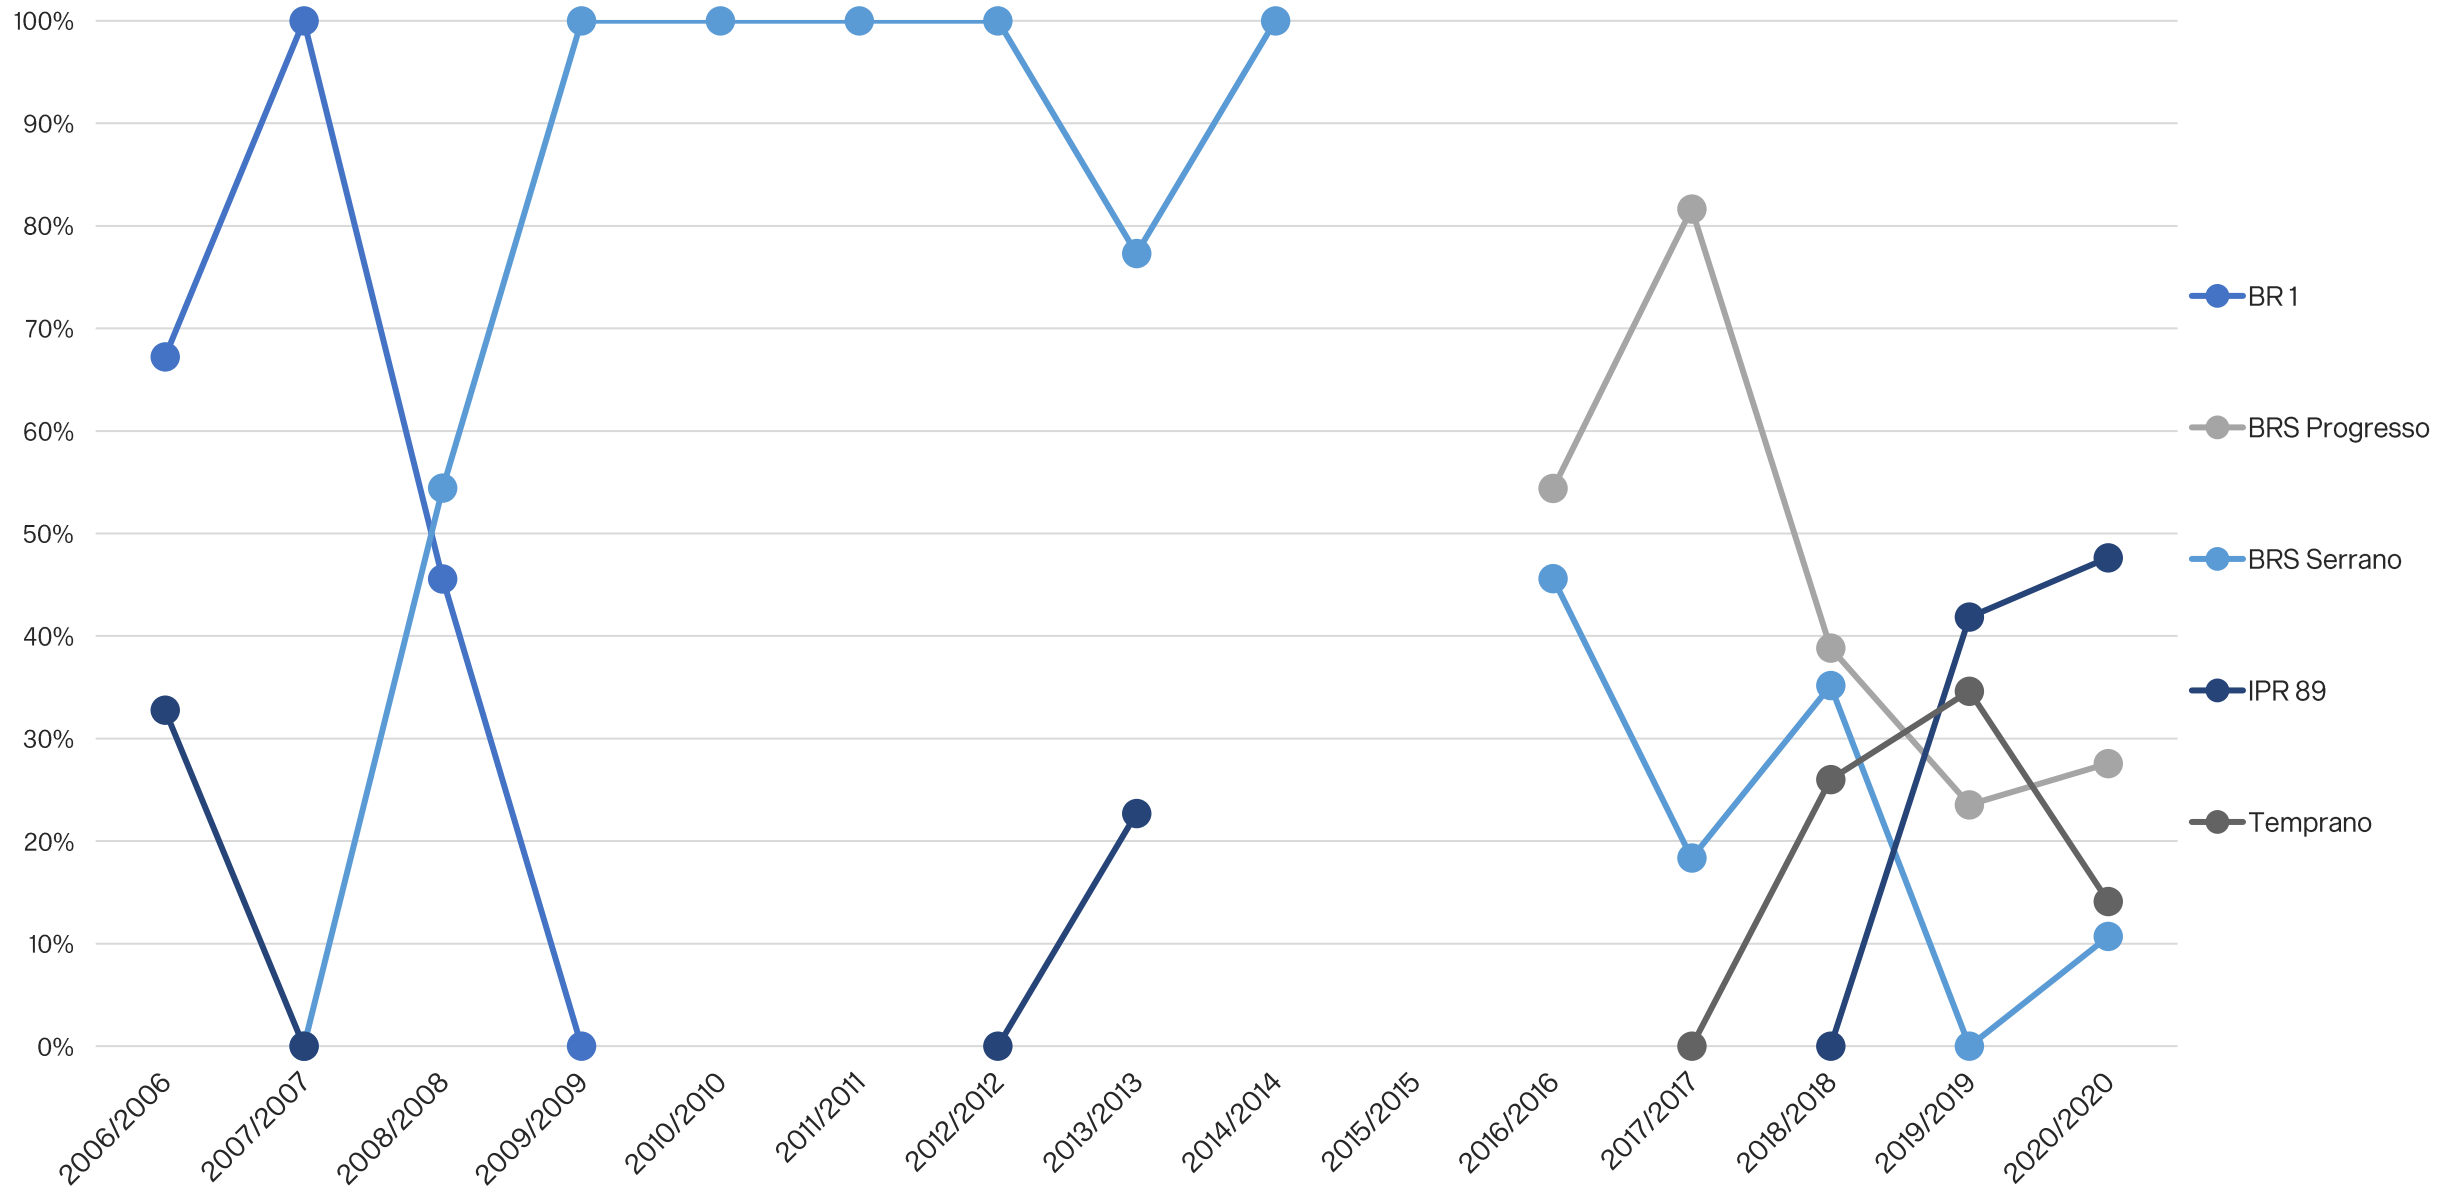

Centeio – *Secale cereale L.*

- **As últimas informações são referentes a safra 2020/2020, com base nos dados de Mapas de Produção.**
- **Atualizado com o 3º trimestre de 2021 (finalizado em 10/10/2021).**
- **O preenchimento pelos Produtores de Sementes dos Mapas de Produção referente a safra 2020/2020 representou 100% do número de campos homologados.**

OBS: A próxima atualização, referente a safra 2021/2021, será efetivada até o dia 10/11/2022.

01. Evolução da área (ha), produção e comercialização (t) de sementes nas referidas safras.

02. Participação das categorias de sementes sobre a produção aprovada no decorrer das safras.

03. Participação de mercado no RS por licenciado no decorrer das safras.

04. Participação de mercado no RS por licenciado na safra 2020/2020.

05. Participação de mercado no RS por cultivar no decorrer das safras.