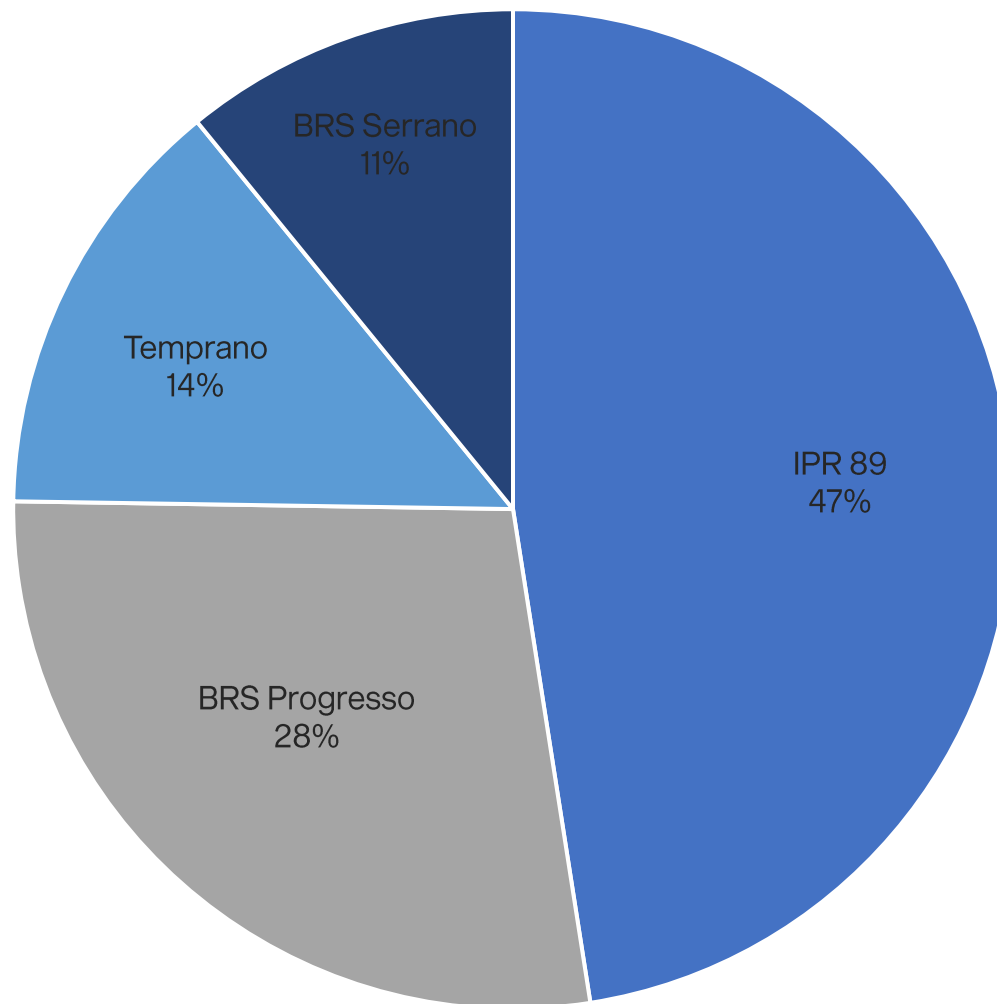

OBS: A próxima atualização, referente a safra 2021/2021, será efetivada até o dia 10/11/2022.

01. Evolução da área (ha), produção e comercialização (t) de sementes nas referidas safras.

02. Participação das categorias de sementes sobre a produção aprovada no decorrer das safras.

03. Participação de mercado no RS por licenciado no decorrer das safras.

04. Participação de mercado no RS por licenciado na safra 2020/2020.

05. Participação de mercado no RS por cultivar no decorrer das safras.

06. Participação de mercado no RS por cultivar na safra 2020/2020.

07. Número de cultivares em produção no RS nas referidas safras.

Obs: para cálculo de número de cultivares considera-se os dados de campos homologados.