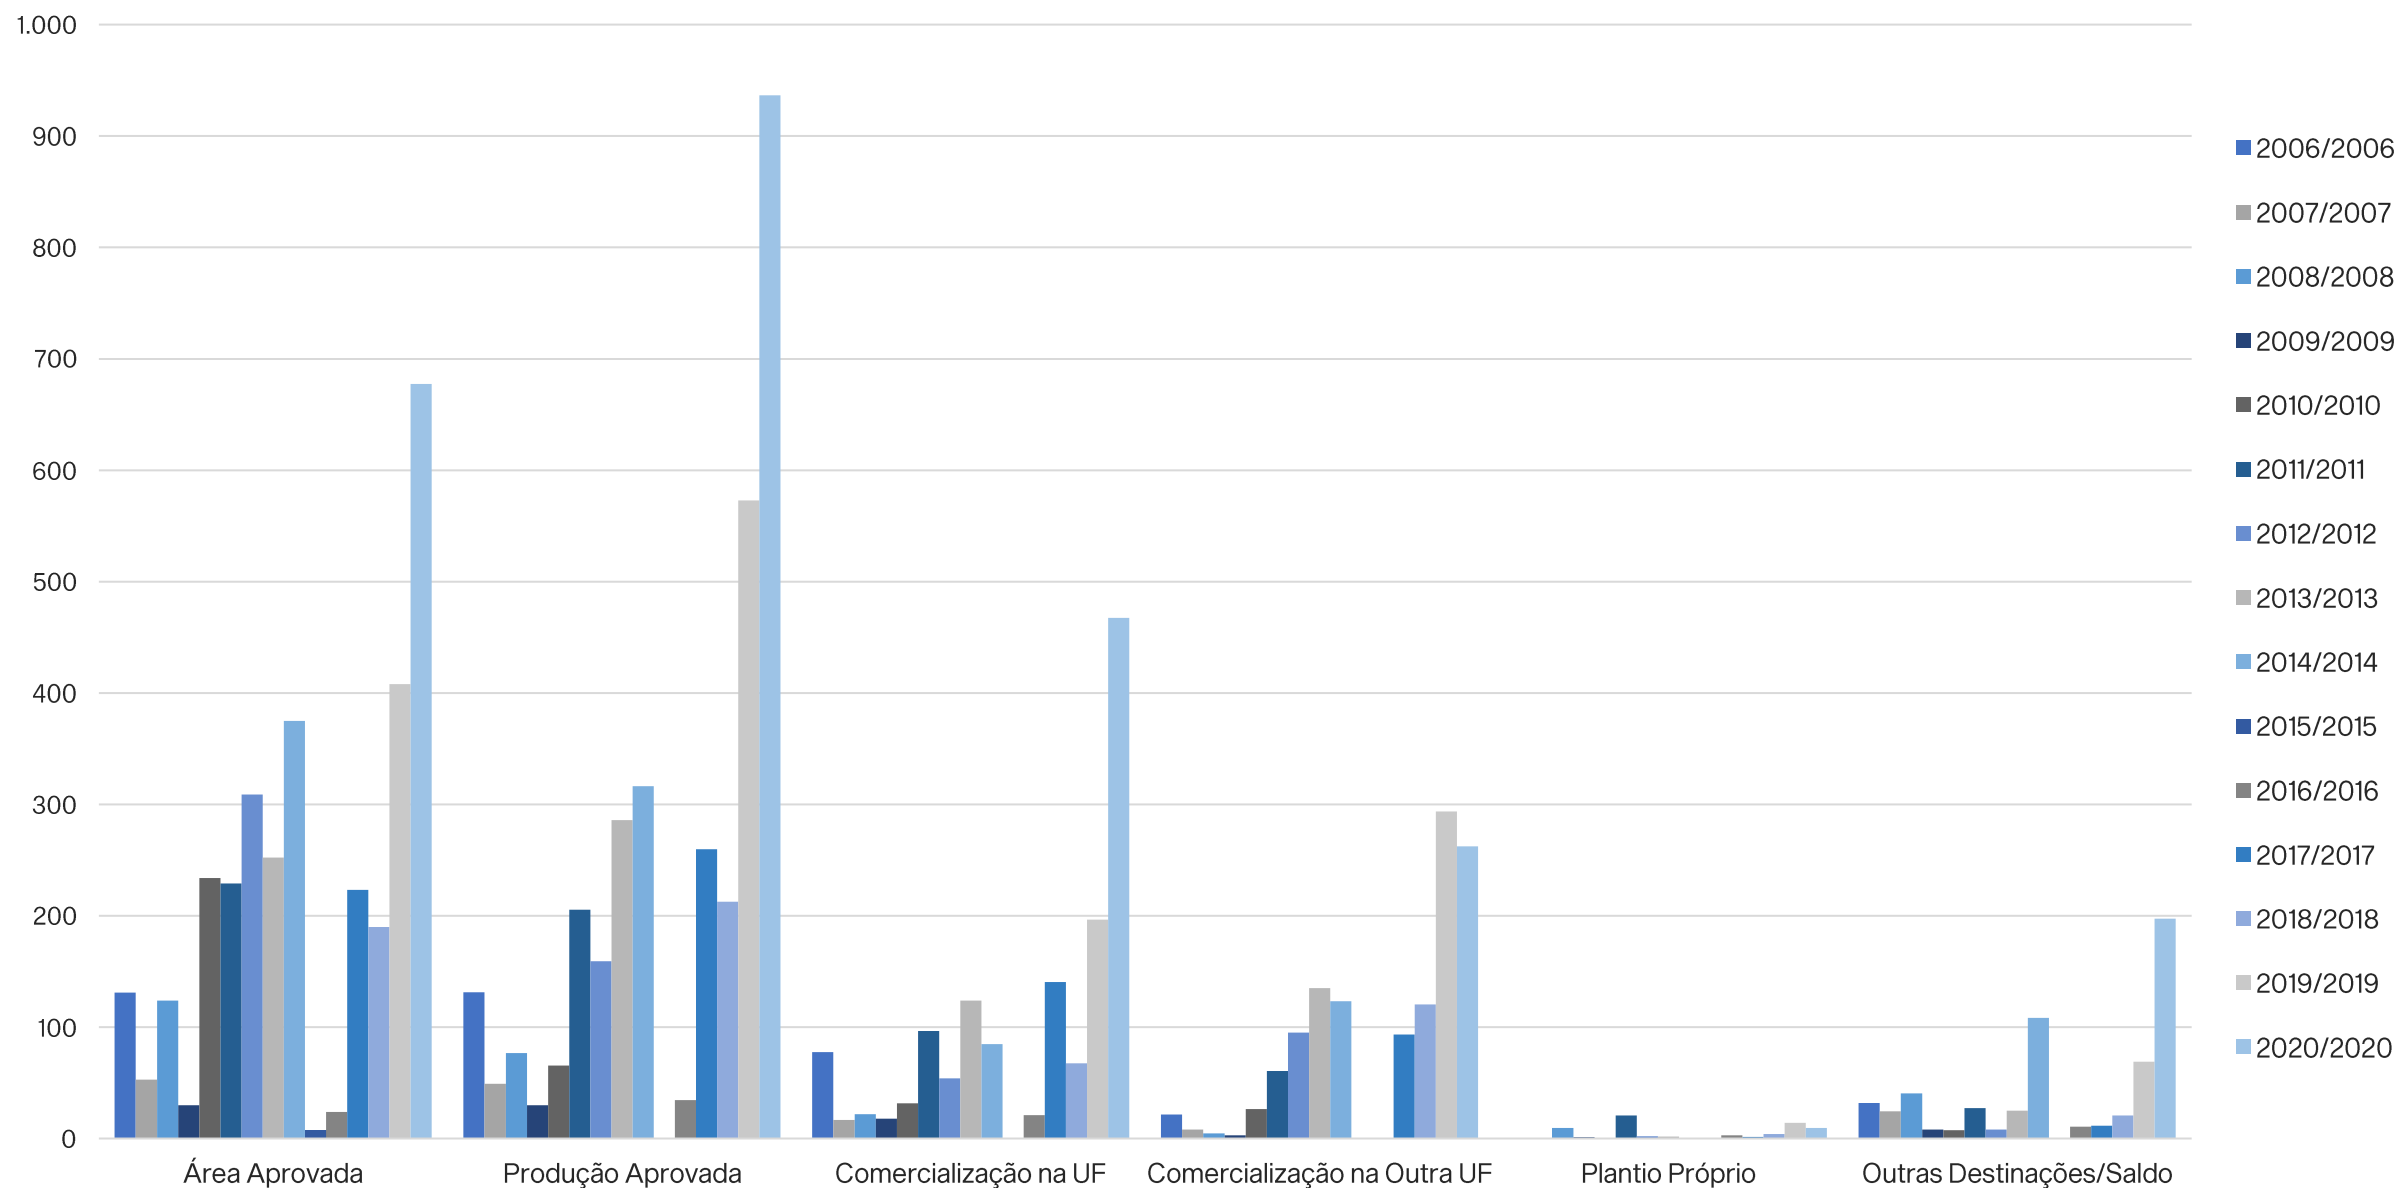

Estatísticas do Mercado de Sementes de Centeio

MINISTÉRIO DA
AGRICULTURA, PECUÁRIA
E ABASTECIMENTO

CSMRS
Comissão de Sementes e Mudanças do Rio Grande do Sul

APASSUL

ACORDO DE COOPERAÇÃO TÉCNICA Nº 009/2021

ACORDO DE COOPERAÇÃO TÉCNICA QUE ENTRE SI CELEBRAM A UNIÃO FEDERAL ATRAVÉS DA SUPERINTENDÊNCIA FEDERAL DE AGRICULTURA DO RS, A COMISSÃO DE SEMENTES E MUDAS DO RS E A ASSOCIAÇÃO DOS PRODUTORES E COMERCIANTES DE SEMENTES E MUDAS DO RIO GRANDE DO SUL, VISANDO A ELABORAÇÃO E A PUBLICAÇÃO DE ESTATÍSTICAS SOBRE SEMENTES E MUDAS DO RS.

Centeio – *Secale cereale L.*

- **As últimas informações são referentes a safra 2020/2020, com base nos dados de Mapas de Produção.**
- **Atualizado com o 3º trimestre de 2021 (finalizado em 10/10/2021).**
- **O preenchimento pelos Produtores de Sementes dos Mapas de Produção referente a safra 2020/2020 representou 100% do número de campos homologados.**

OBS: A próxima atualização, referente a safra 2021/2021, será efetivada até o dia 10/11/2022.

01. Evolução da área (ha), produção e comercialização (t) de sementes nas referidas safras.

02. Participação das categorias de sementes sobre a produção aprovada no decorrer das safras.