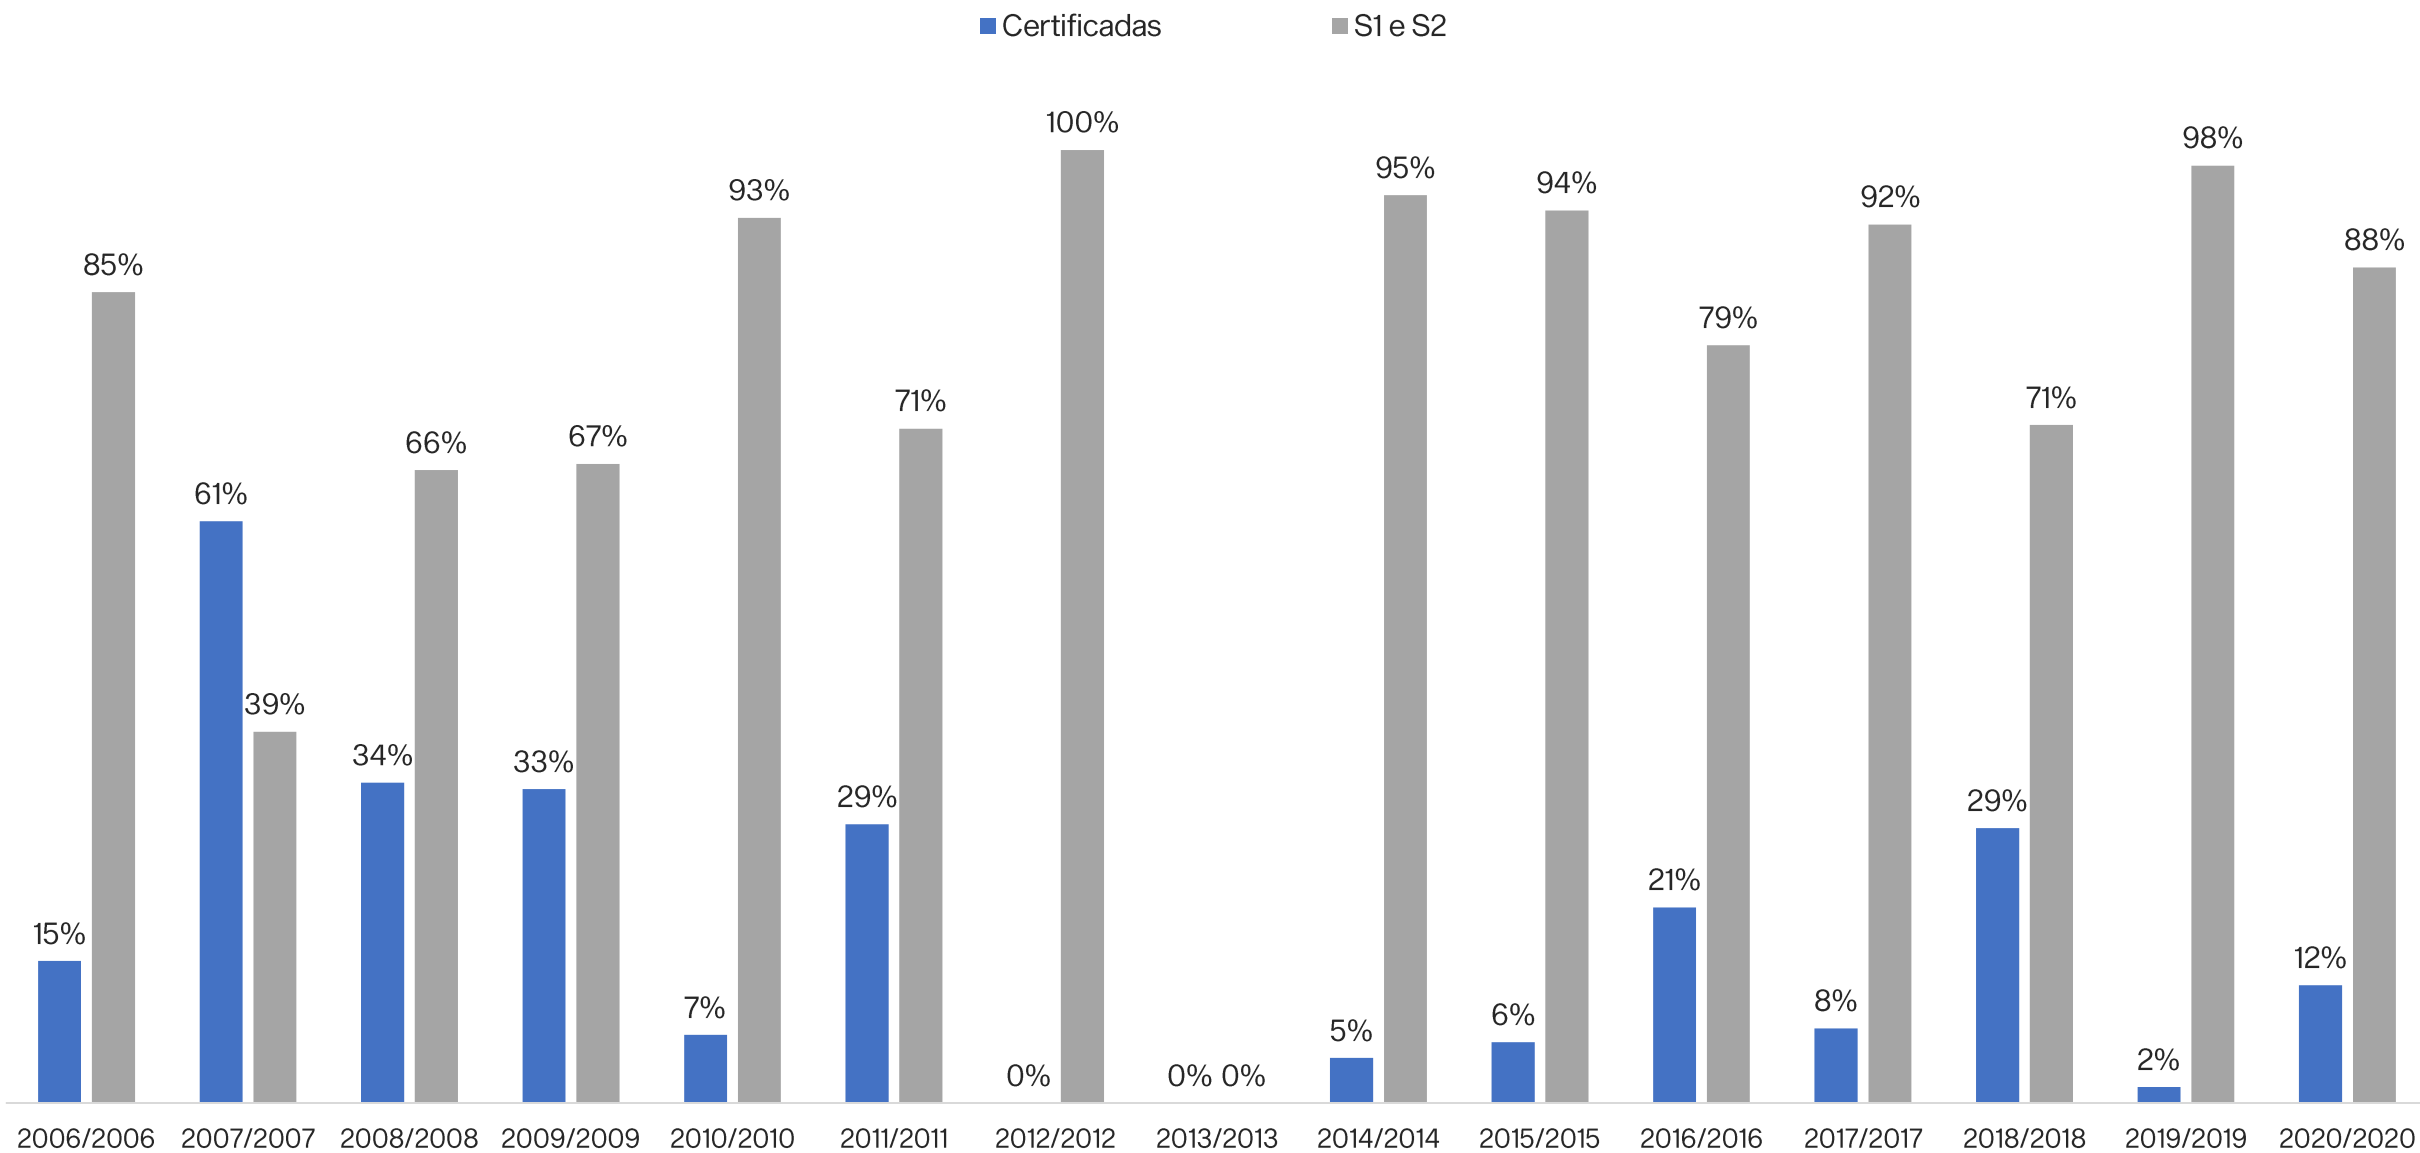

02. Participação das categorias de sementes sobre a produção aprovada no decorrer das safras.