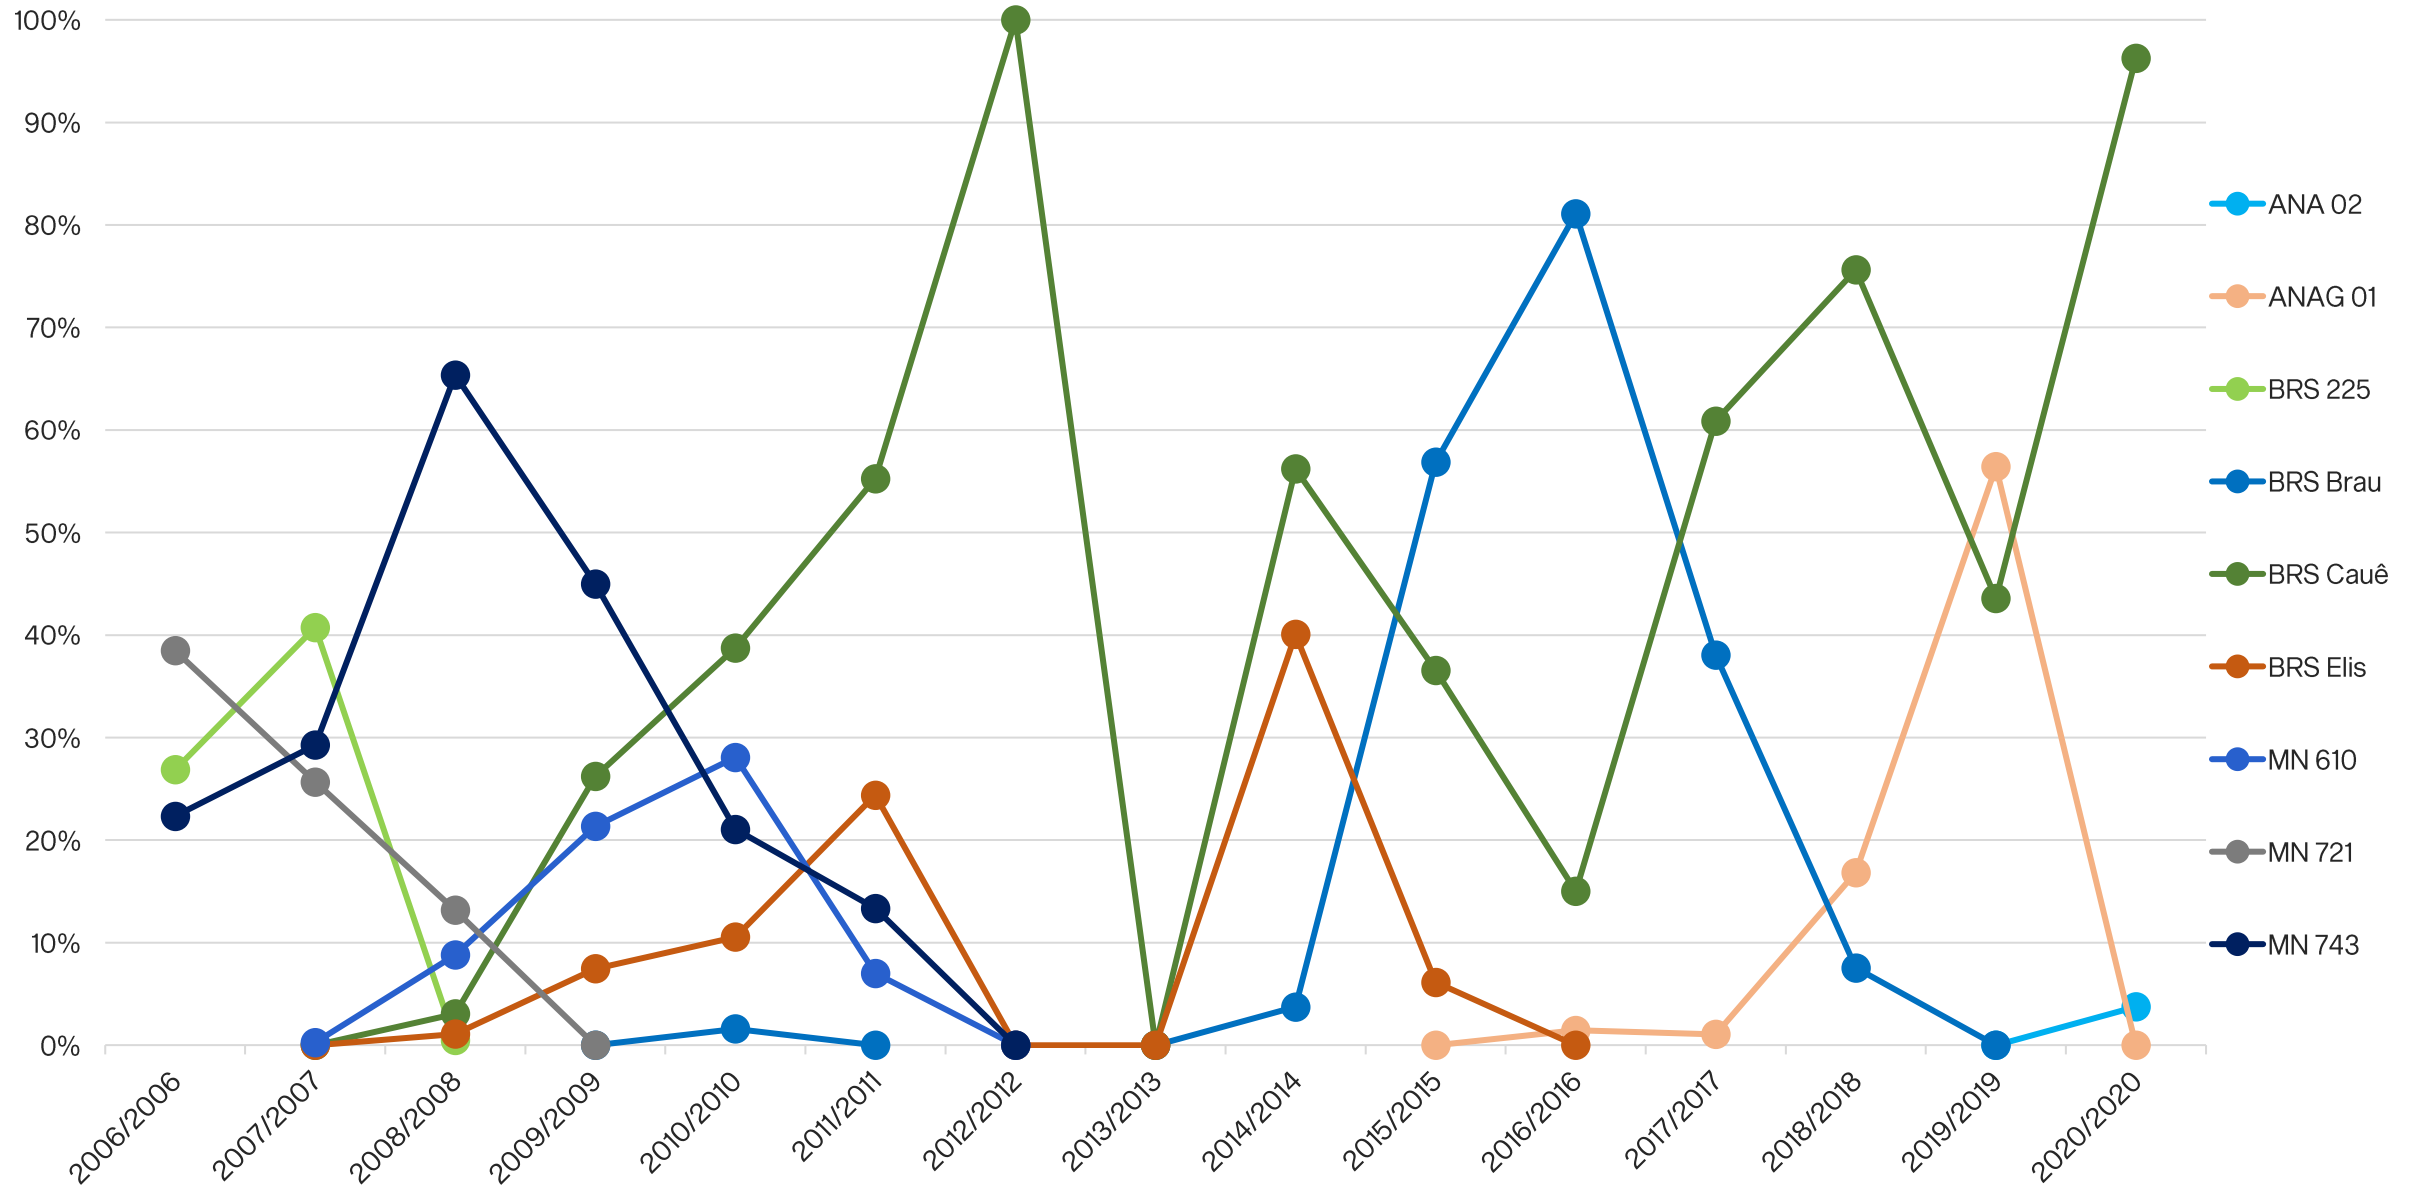

05. Participação de mercado no RS por cultivar no decorrer das safras.