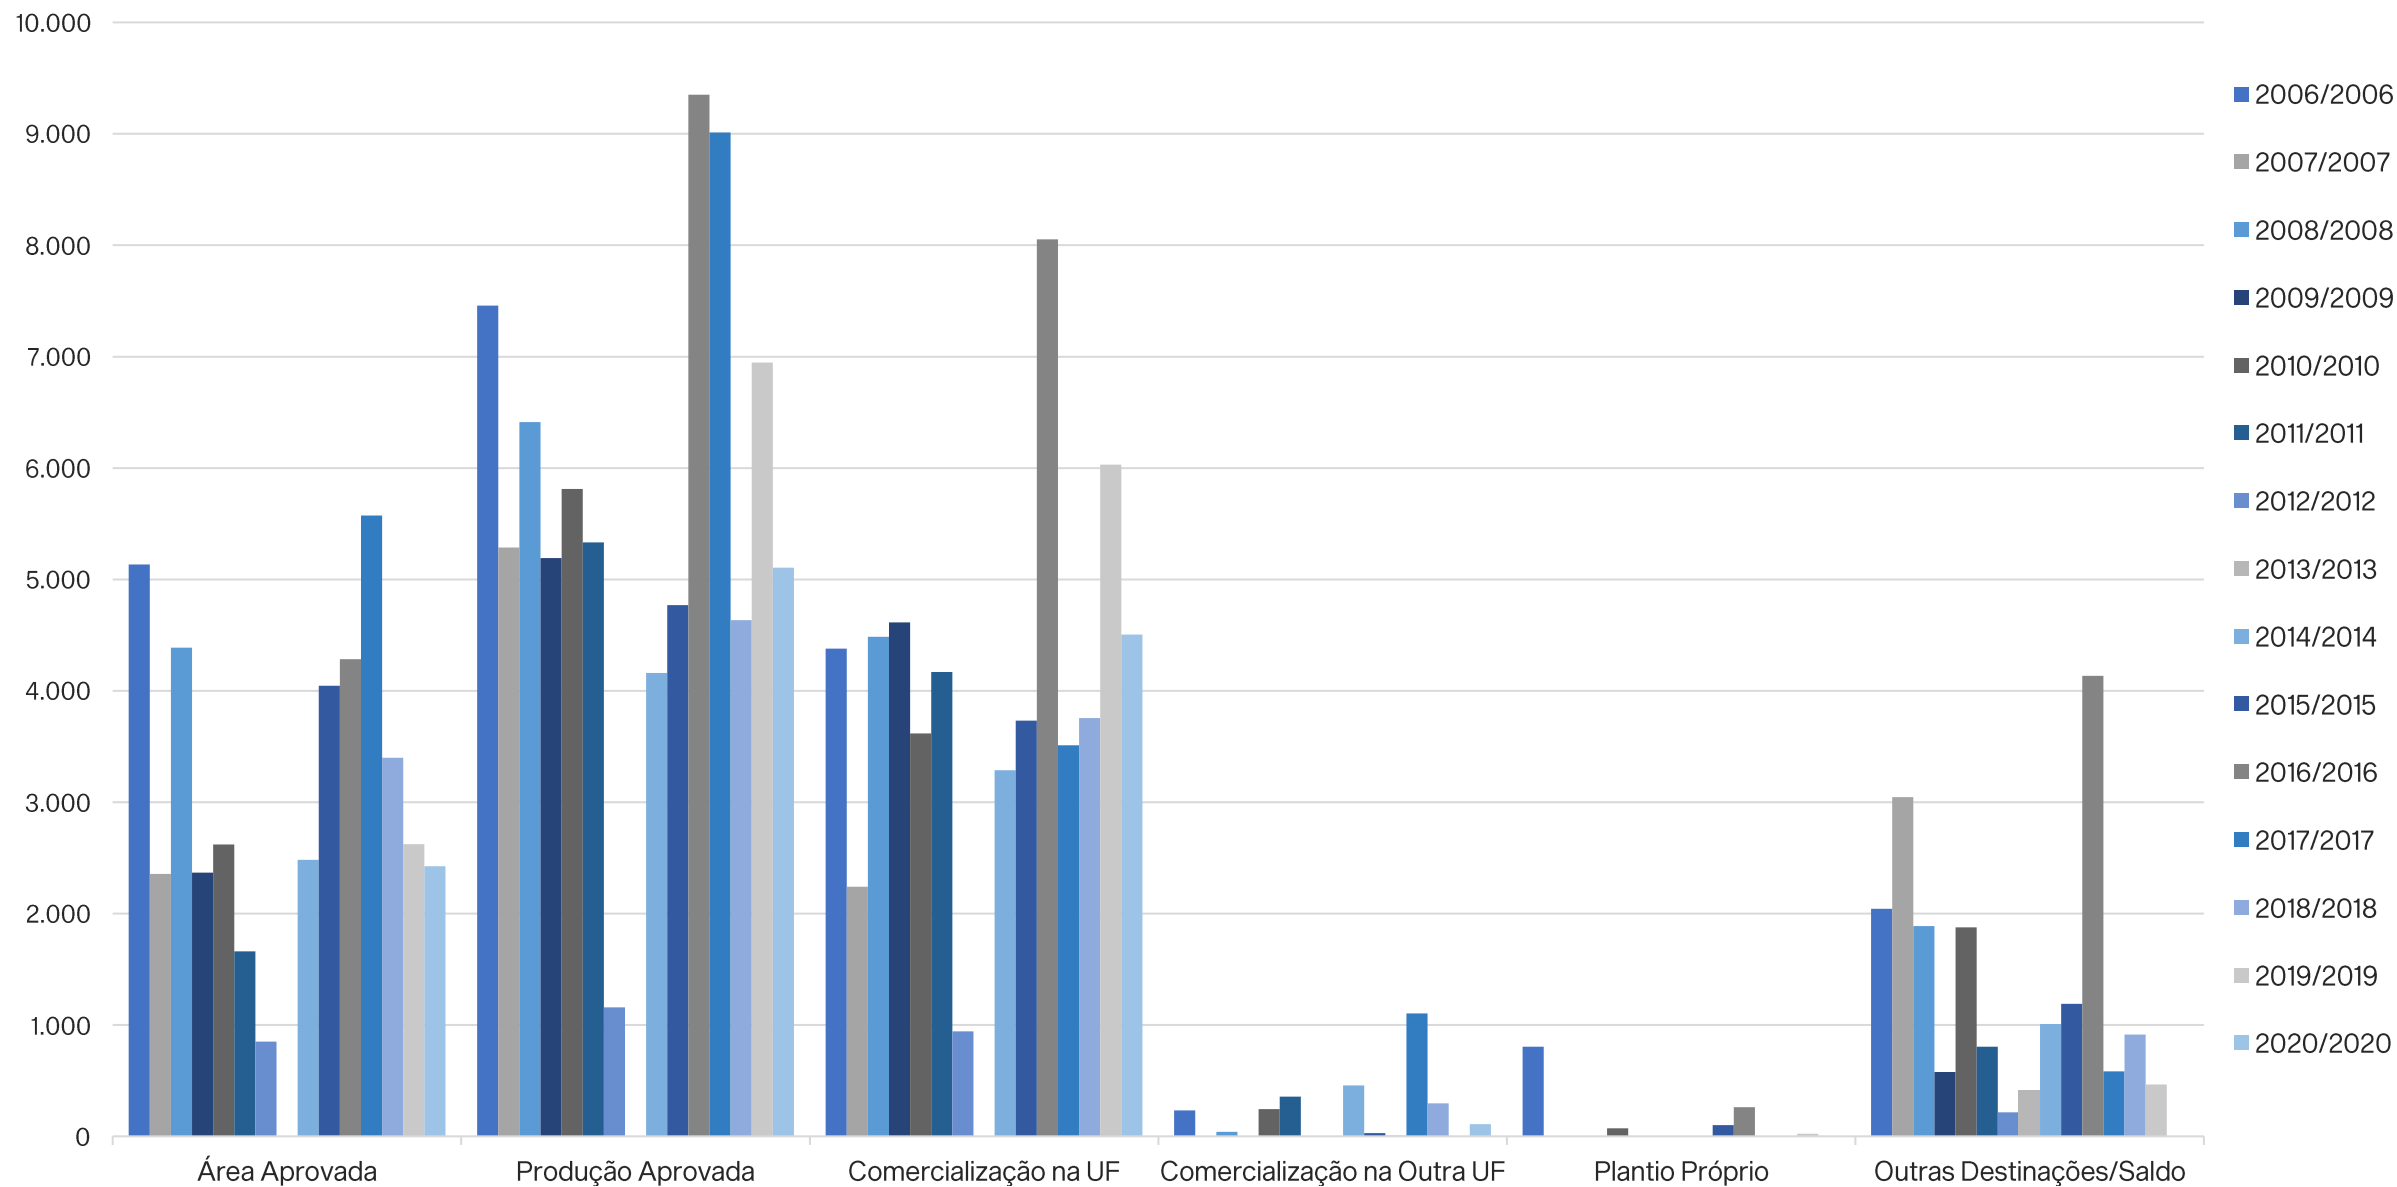

01. Evolução da área (ha), produção e comercialização (t) de sementes nas referidas safras.