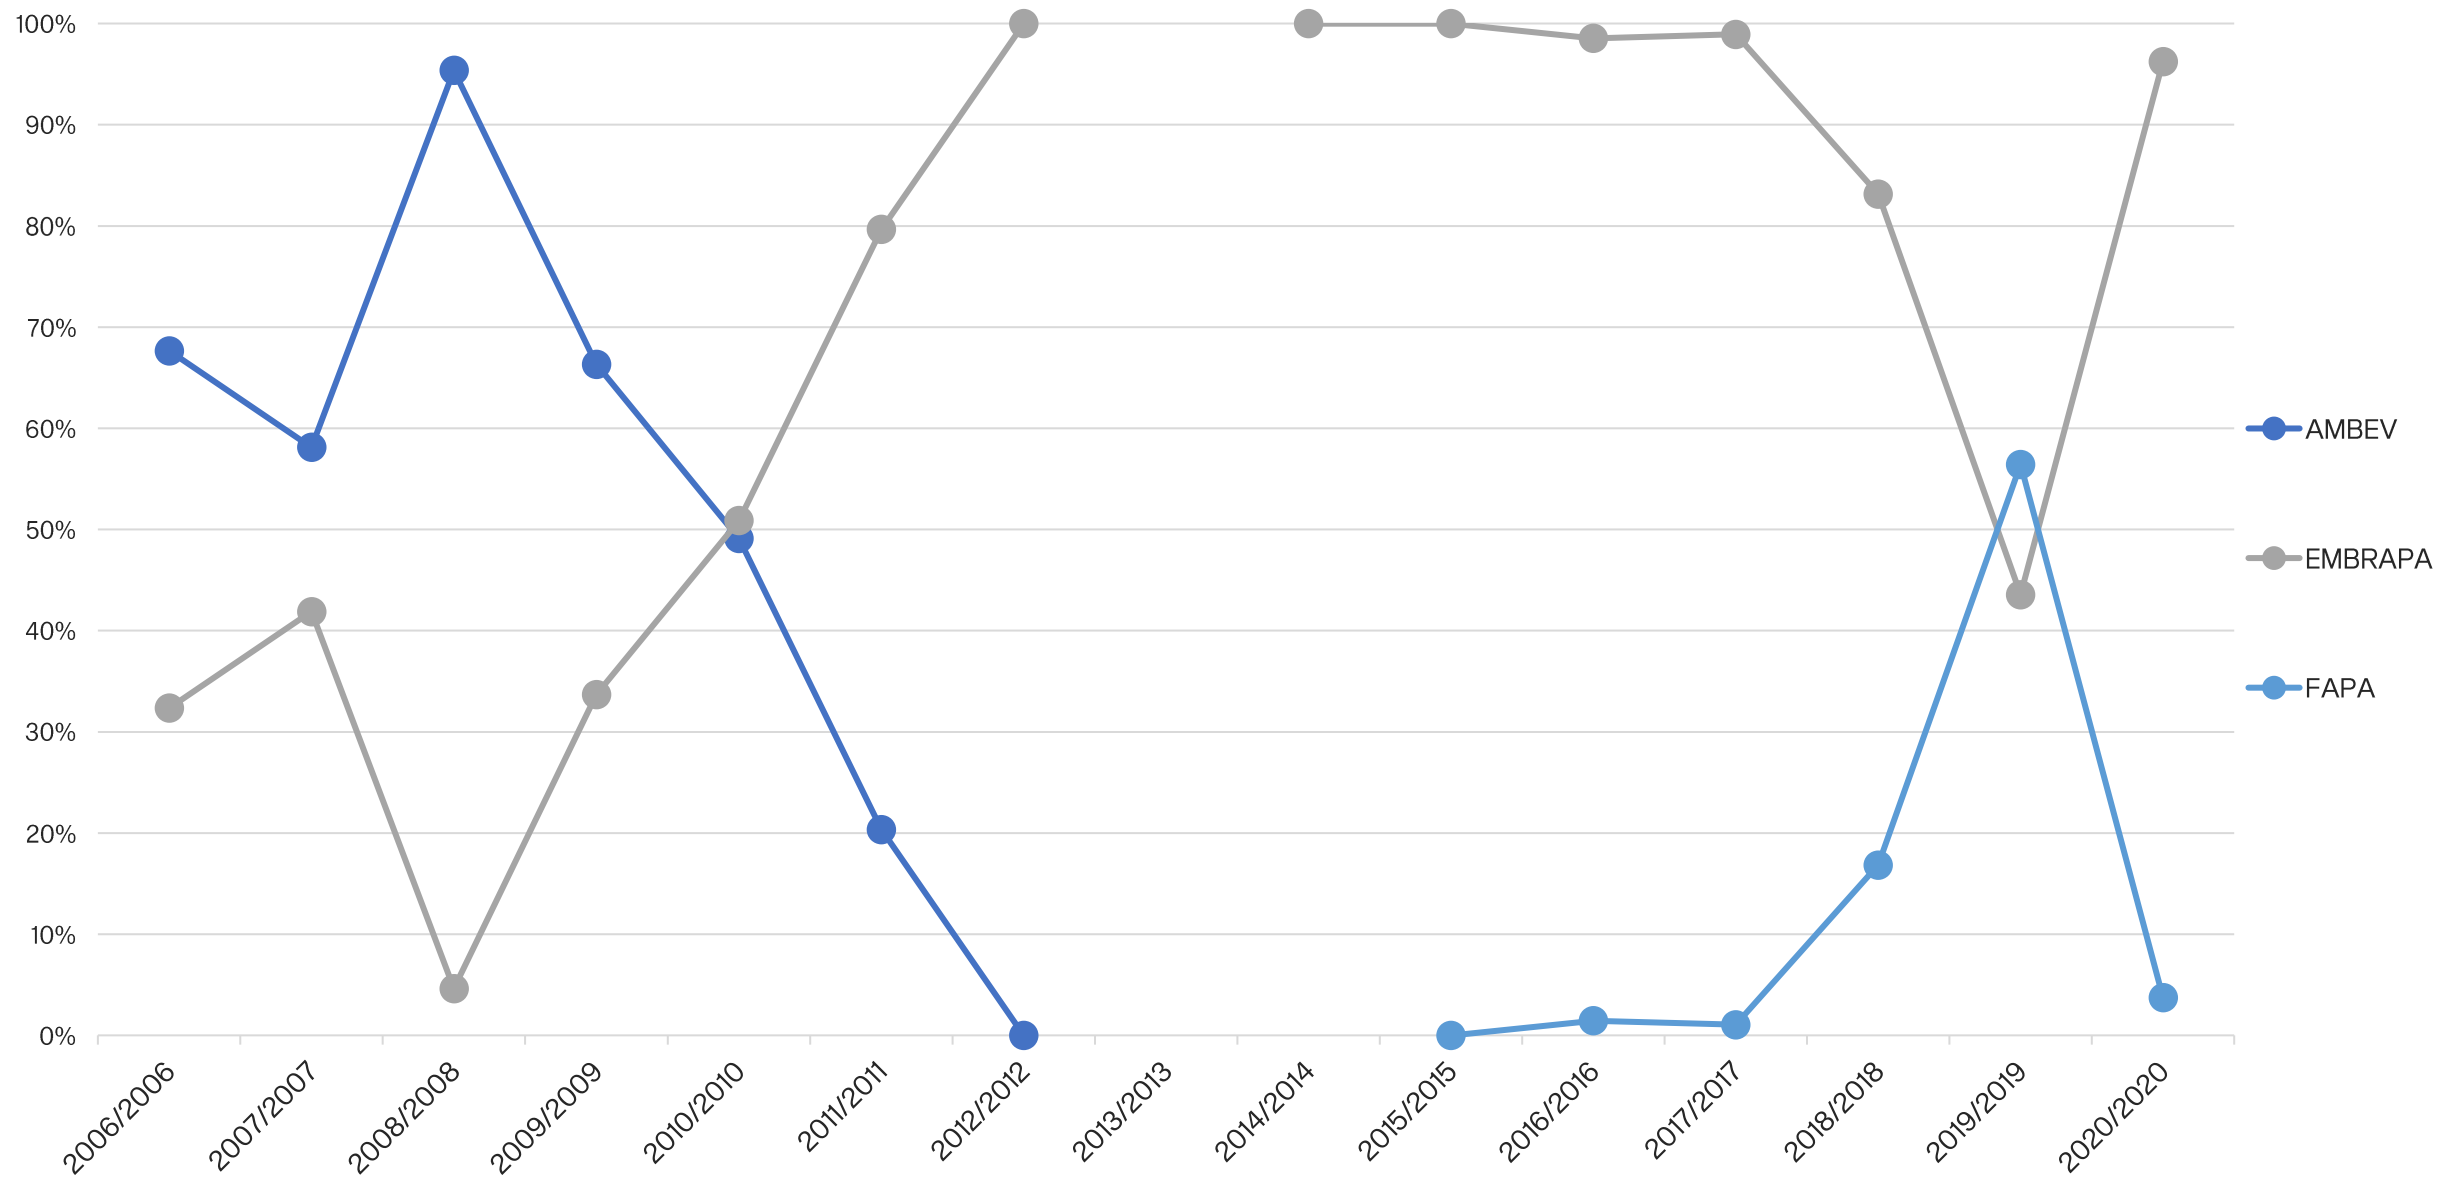

03. Participação de mercado no RS por licenciado no decorrer das safras.